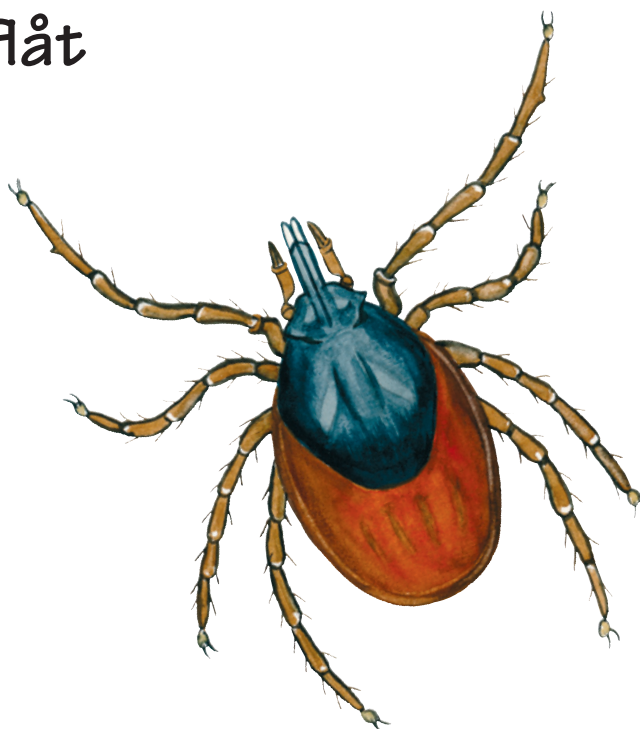

Se på skovflåt

Hvilke farver har en skovflåt?
(Sæt X)

Hvid

Orange

Sort

Gul

Grå

Grøn

Brun

Blå

Rød

Violet

kropslængde?
(Sæt X)

under 10 mm

20 - 50 mm

20 - 30 mm