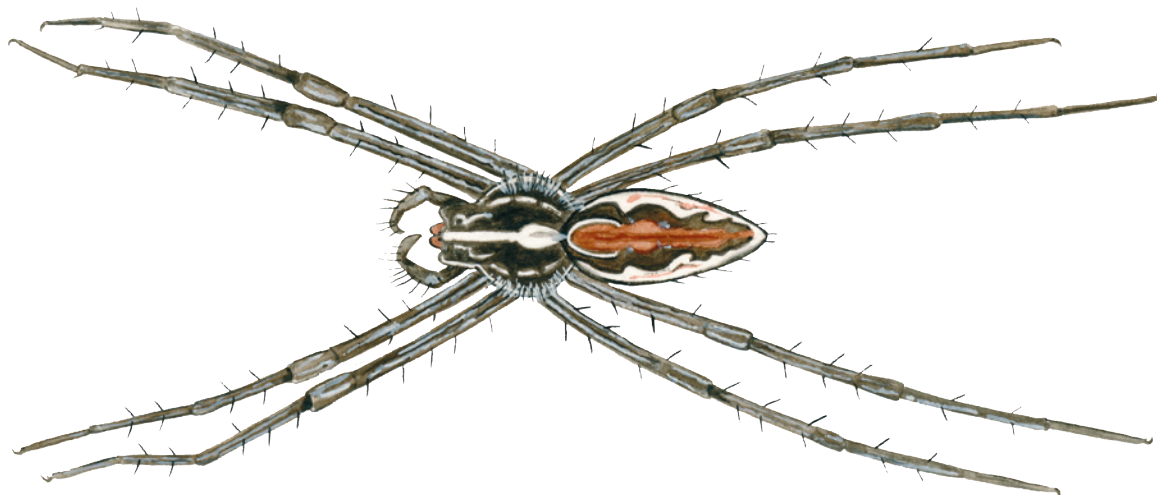

## Se på rovedderkop

Hvilke farver har en rovedderkop? (Sæt X)

- |                               |                                 |
|-------------------------------|---------------------------------|
| <input type="checkbox"/> Hvid | <input type="checkbox"/> Orange |
| <input type="checkbox"/> Sort | <input type="checkbox"/> Gul    |
| <input type="checkbox"/> Grå  | <input type="checkbox"/> Grøn   |
| <input type="checkbox"/> Brun | <input type="checkbox"/> Blå    |
| <input type="checkbox"/> Rød  | <input type="checkbox"/> Violet |

kropslængde? (Sæt X)

- |                                      |
|--------------------------------------|
| <input type="checkbox"/> under 10 mm |
| <input type="checkbox"/> 20 - 50 mm  |
| <input type="checkbox"/> 20 - 30 mm  |
| <input type="checkbox"/> Over 40 mm  |