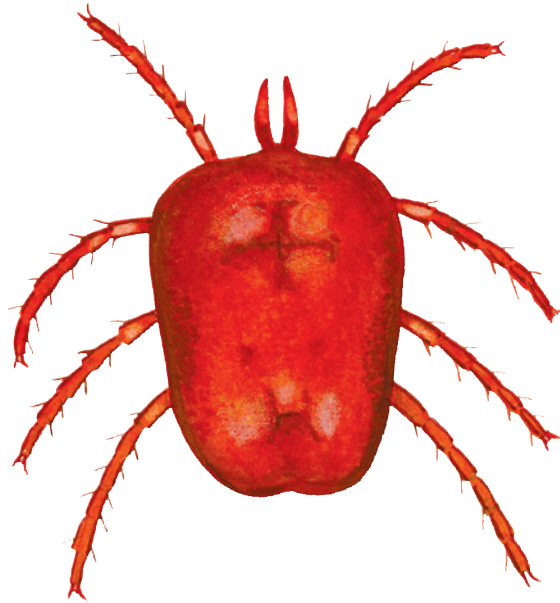

Se på rød jordmide

Hvilke farver har en rød jordmide? (Sæt X)

Hvid

Orange

Sort

Gul

Grå

Grøn

Brun

Blå

Rød

Violet

kropslængde? (Sæt X)

under 10 mm

20 - 50 mm

20 - 30 mm