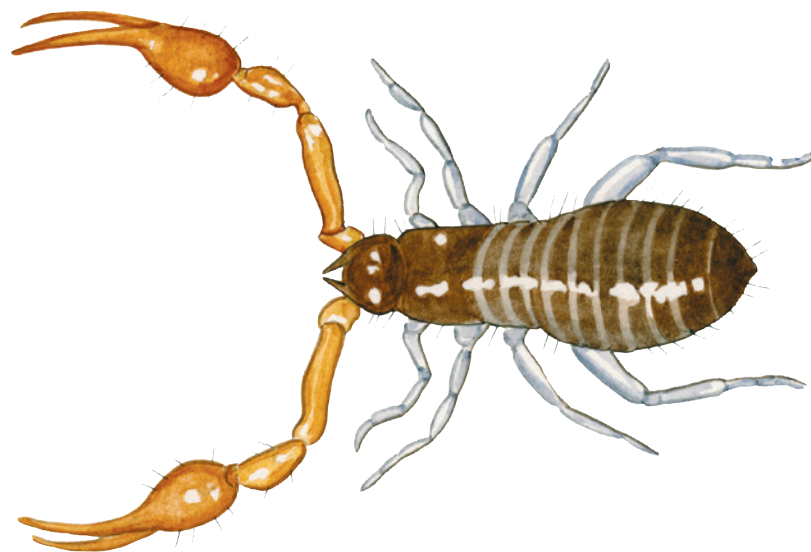

Se på mosskorpion

Hvilke farver har en mosskorpion? (Sæt X)

- | | |
|-------------------------------|---------------------------------|
| <input type="checkbox"/> Hvid | <input type="checkbox"/> Orange |
| <input type="checkbox"/> Sort | <input type="checkbox"/> Gul |
| <input type="checkbox"/> Grå | <input type="checkbox"/> Grøn |
| <input type="checkbox"/> Brun | <input type="checkbox"/> Blå |
| <input type="checkbox"/> Rød | <input type="checkbox"/> Violet |