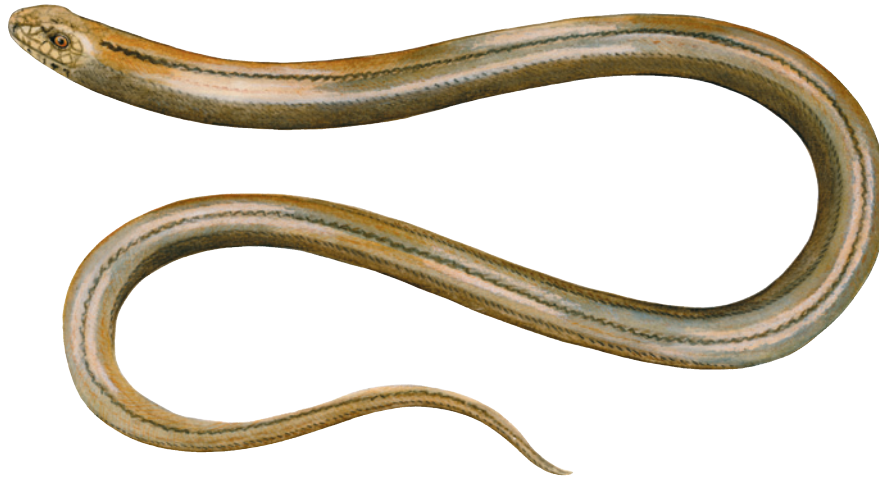

## Se på stålorm

Hvilke farver har en stålorm?  
(Sæt X)

- |                               |                                 |
|-------------------------------|---------------------------------|
| <input type="checkbox"/> Hvid | <input type="checkbox"/> Orange |
| <input type="checkbox"/> Sort | <input type="checkbox"/> Gul    |
| <input type="checkbox"/> Grå  | <input type="checkbox"/> Grøn   |
| <input type="checkbox"/> Brun | <input type="checkbox"/> Blå    |
| <input type="checkbox"/> Rød  | <input type="checkbox"/> Violet |

kropslængde?  
(Sæt X)

- |  |                                     |
|--|-------------------------------------|
| <input type="checkbox"/> 0 - 10 mm                 | <input type="checkbox"/> 10 - 20 mm |
| <input type="checkbox"/> 20 - 40 mm                | <input type="checkbox"/> Over 40 mm |
| <input type="checkbox"/> Han og hun er forskellige |                                     |
| <input type="checkbox"/> Han og hun er næsten ens  |                                     |