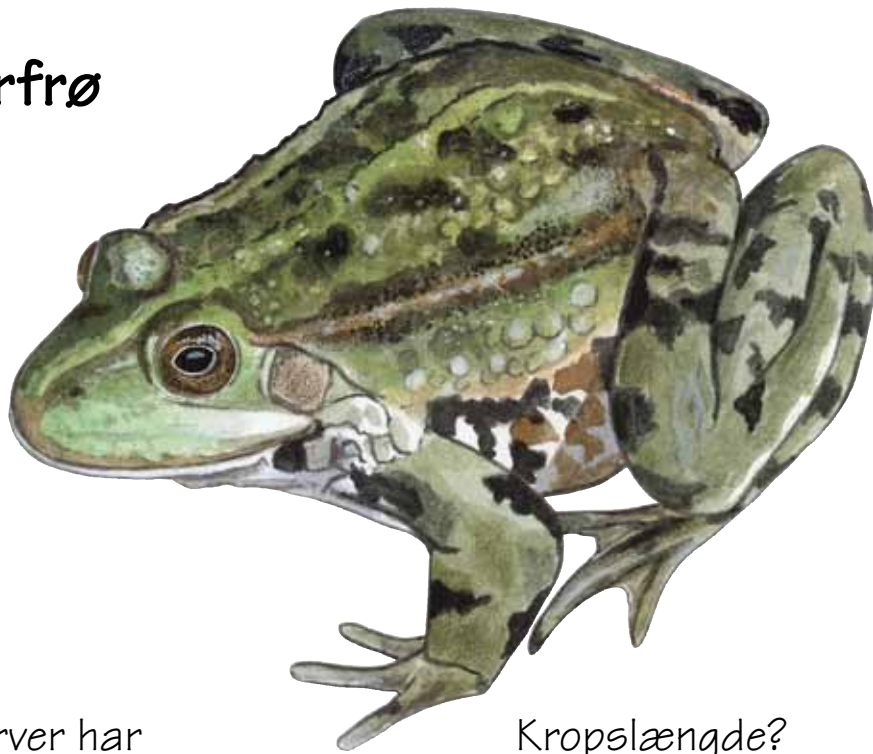

Se på Latterfrø

Hvilke farver har
en latterfrø?
(Sæt X)

- | | |
|-------------------------------|---------------------------------|
| <input type="checkbox"/> Hvid | <input type="checkbox"/> Orange |
| <input type="checkbox"/> Sort | <input type="checkbox"/> Gul |
| <input type="checkbox"/> Grå | <input type="checkbox"/> Grøn |
| <input type="checkbox"/> Brun | <input type="checkbox"/> Blå |
| <input type="checkbox"/> Rød | <input type="checkbox"/> Violet |

Kropslængde?
(Sæt X)

- | | |
|--|--------------------------------------|
| <input type="checkbox"/> 0 - 10 cm | <input type="checkbox"/> 10 - 25 cm |
| <input type="checkbox"/> 25 - 50 cm | <input type="checkbox"/> 50 - 75 cm |
| <input type="checkbox"/> 75 - 100 cm | <input type="checkbox"/> Over 100 cm |
| <input type="checkbox"/> Han og hun er forskellige | |
| <input type="checkbox"/> Han og hun er næsten ens | |