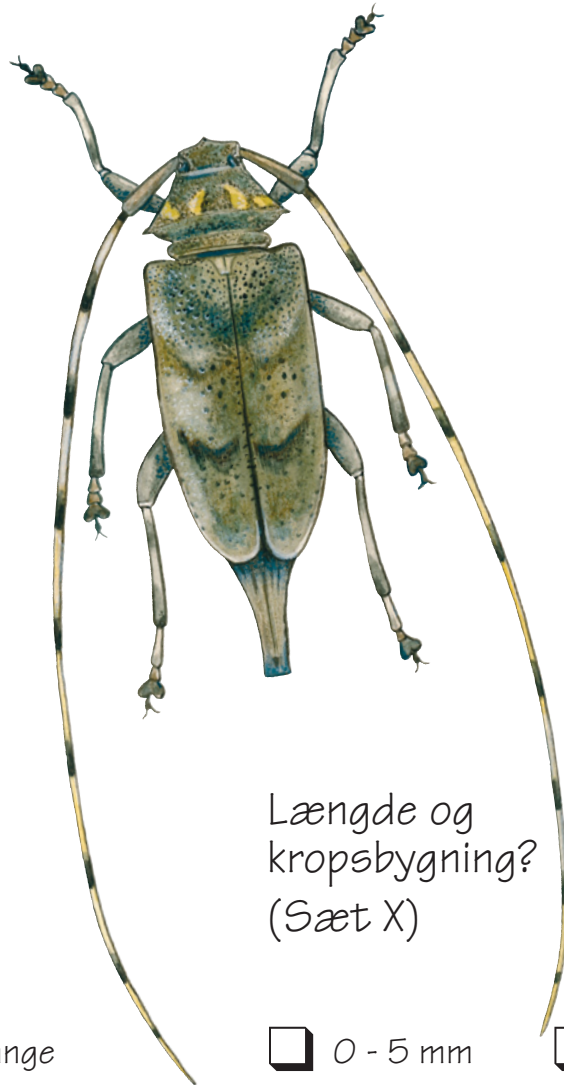

Se på tømmermand

Hvilke farver har
en tømmermand?
(Sæt X)

Længde og
kropsbygning?
(Sæt X)

Hvid

Orange

0 - 5 mm

5 - 10 mm

Sort

Gul

10 - 20 mm

Over 20 mm

Grå

Grøn

4 vinger

2 vinger

Brun

Blå

Klare vinger

Farvede vinger

Rød

Violet

6 ben

2 øjne