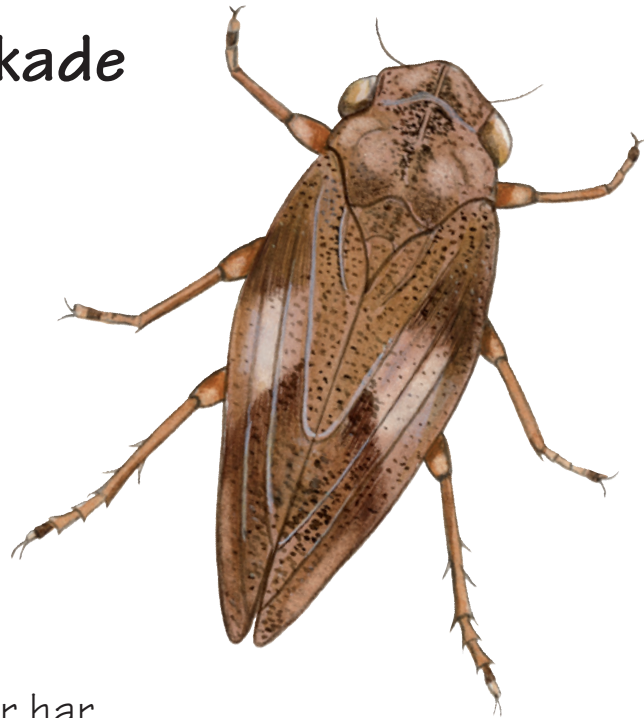

Se på Skumcikade

Hvilke farver har
skumcikade?
(Sæt X)

Hvid

Orange

Sort

Gul

Grå

Grøn

Brun

Blå

Rød

Violet

Kropslængde?
(Sæt X)

Under 1 cm

1 - 2 cm

2 - 3 cm

3 - 4 cm

Over 4 cm

Antal ben?
(Sæt X)

Ingen ben

6 ben

8 ben

Mere end 8 ben

Særlige kendetegn:
