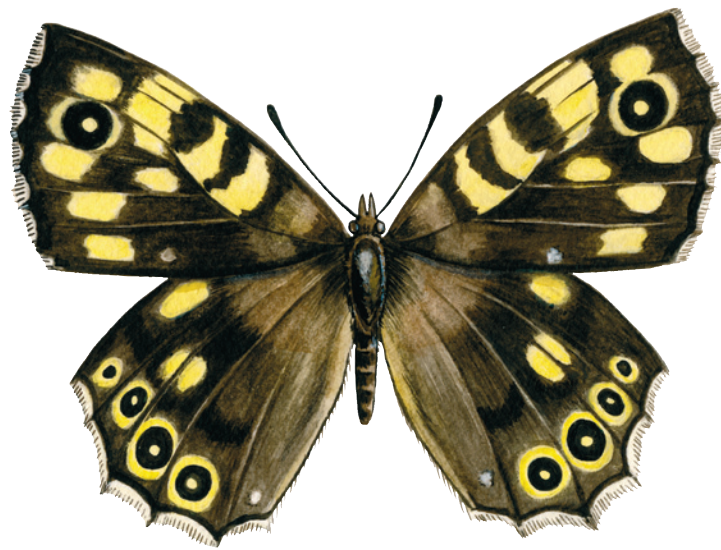

## Se på skovrandøje

Hvilke farver har  
en skovrandøje?  
(Sæt X)

Hvid

Orange

Sort

Gul

Grå

Grøn

Brun

Blå

Rød

Violet

Længde og  
kropsbygning?  
(Sæt X)

0 - 5 mm

5 - 10 mm

10 - 20 mm

Over 20 mm

4 vinger

2 vinger

Klare vinger

Farvede vinger

6 ben

2 øjne