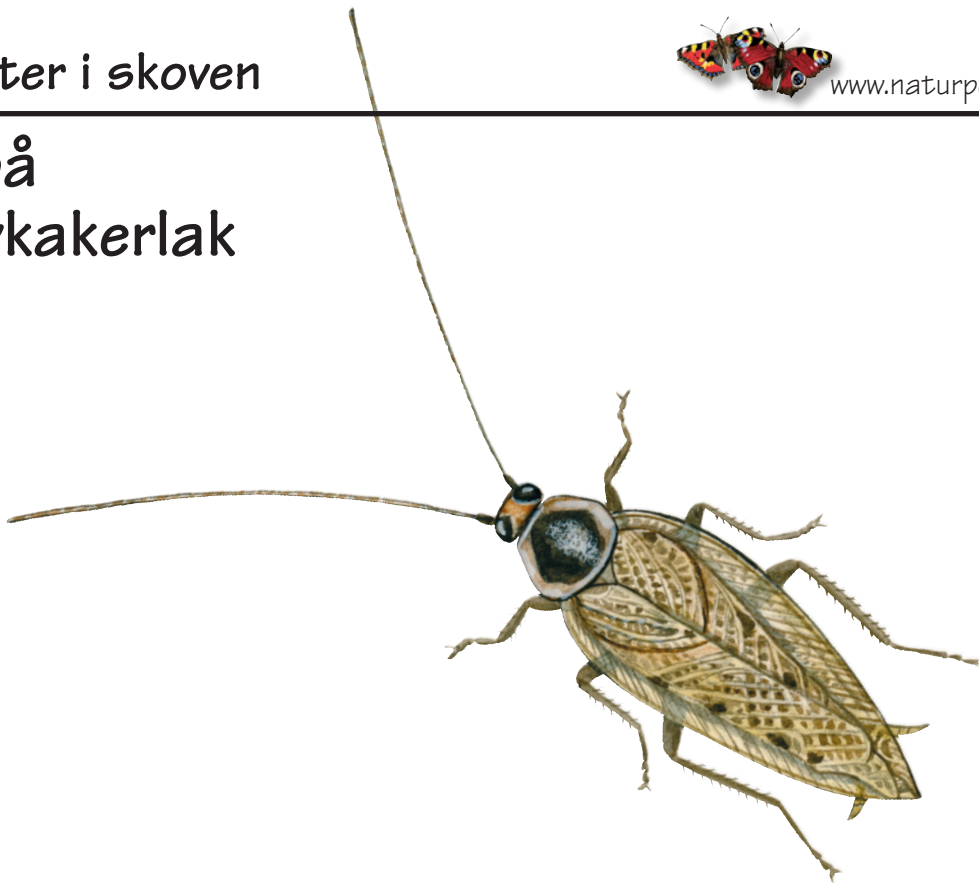

## Se på skovkakerlak

Hvilke farver har  
skovkakerlak?  
(Sæt X)

Hvid

Orange

Sort

Gul

Grå

Grøn

Brun

Blå

Rød

Violet

Længde og  
kropsbygning?  
(Sæt X)

0 - 5 mm

5 - 10 mm

10 - 20 mm