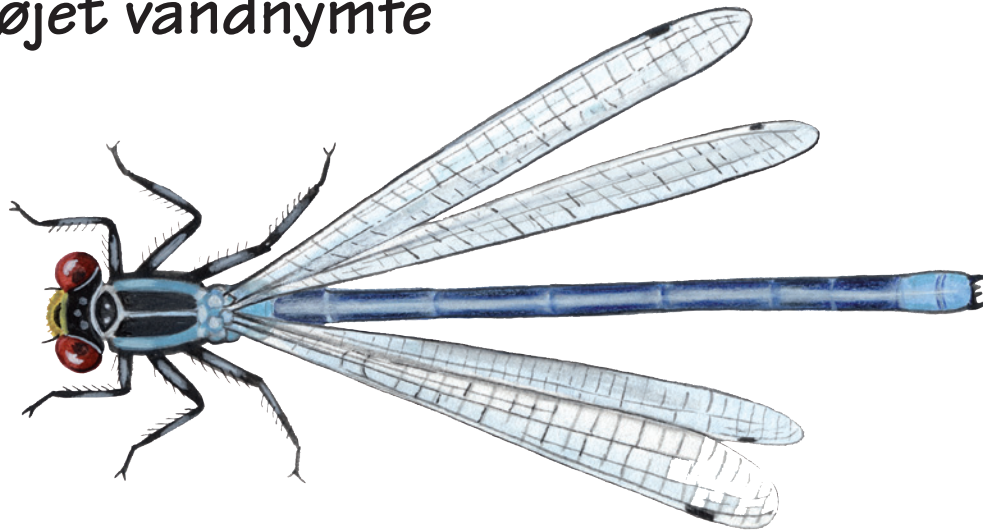

Se på Rødøjet vandnymfe

Hvilke farver har
rødøjet vandnymfe?
(Sæt X)

Hvid

Orange

Sort

Gul

Grå

Grøn

Brun

Blå

Rød

Violet

Kropslængde?
(Sæt X)

Under 1 cm

1 - 2 cm

2 - 3 cm

3 - 4 cm

Over 4 cm

Antal ben?
(Sæt X)

Ingen ben

6 ben

8 ben

Mere end 8 ben

Særlige kendetegn:
