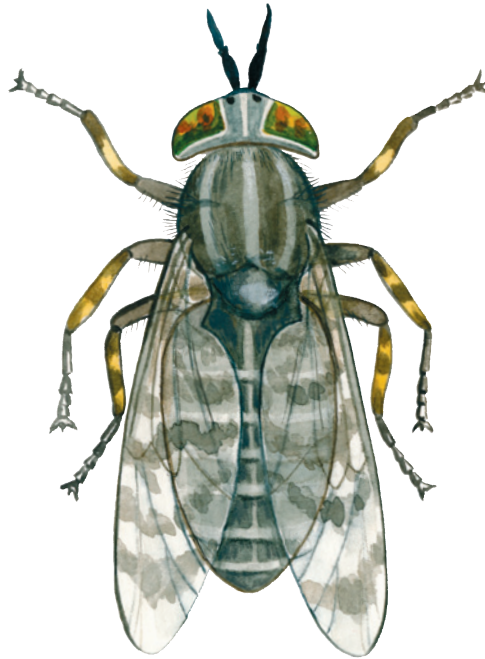

Se på regnklæg

Hvilke farver har en regnklæg?
(Sæt X)

Hvid

Orange

Sort

Gul

Grå

Grøn

Brun

Blå

Rød

Violet

Længde og kropsbygning?
(Sæt X)

0 - 5 mm

5 - 10 mm

10 - 20 mm

Over 20 mm

4 vinger

2 vinger

Klare vinger

Farvede vinger

6 ben

2 øjne