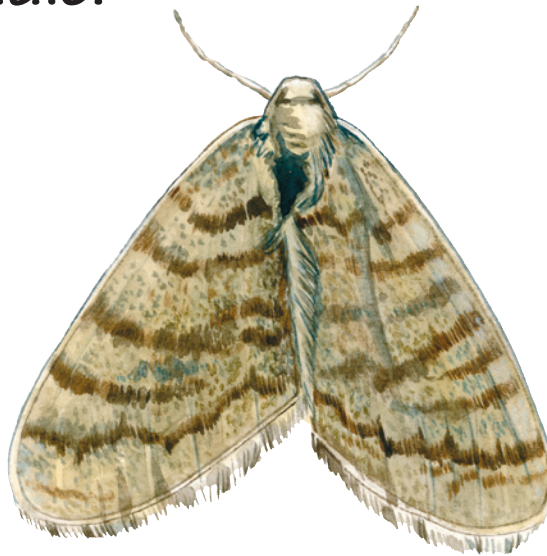

# Se på lille frostmåler

Hvilke farver har  
en lille frostmåler?  
(Sæt X)

Længde og  
kropsbygning?  
(Sæt X)

Hvid

Orange

0 - 5 mm

5 - 10 mm

Sort

Gul

10 - 20 mm

Over 20 mm

Grå

Grøn

4 vinger

2 vinger

Brun

Blå

Klare vinger

Farvede vinger

Rød

Violet

6 ben

2 øjne