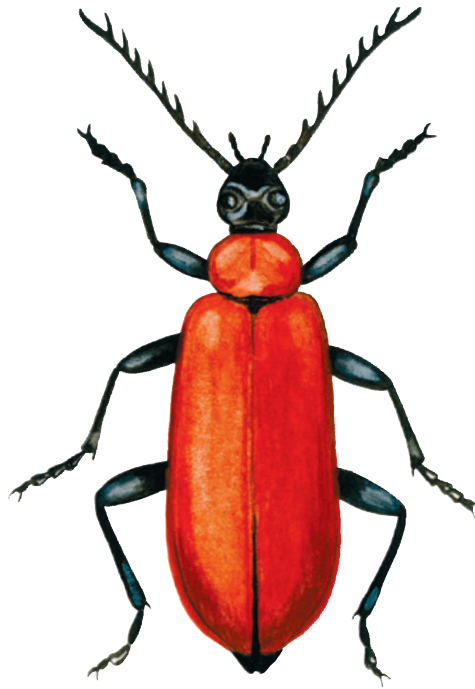

Se på kardinalbille

Hvilke farver har en kardinalbille?
(Sæt X)

Længde og kropsbygning?
(Sæt X)

Hvid

Orange

0 - 5 mm

5 - 10 mm

Sort

Gul

10 - 20 mm

Over 20 mm

Grå

Grøn

4 vinger

2 vinger

Brun

Blå

Klare vinger

Farvede vinger

Rød

Violet

6 ben

2 øjne