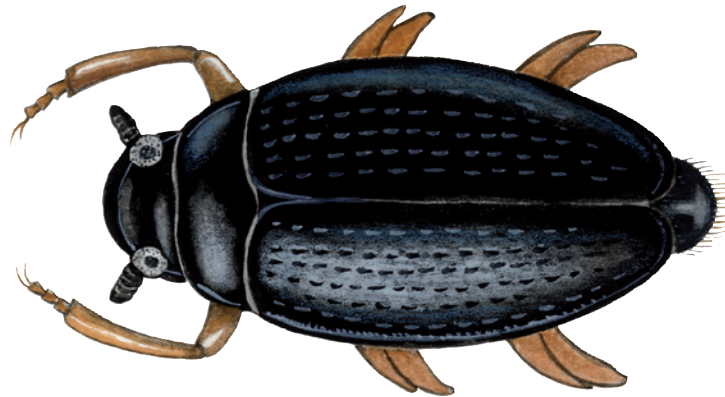

Se på Hvirvler

Hvilke farver har
hvirvler?
(Sæt X)

Hvid

Orange

Sort

Gul

Grå

Grøn

Brun

Blå

Rød

Violet

Kropslængde?
(Sæt X)

Under 1 cm

1 - 2 cm

2 - 3 cm