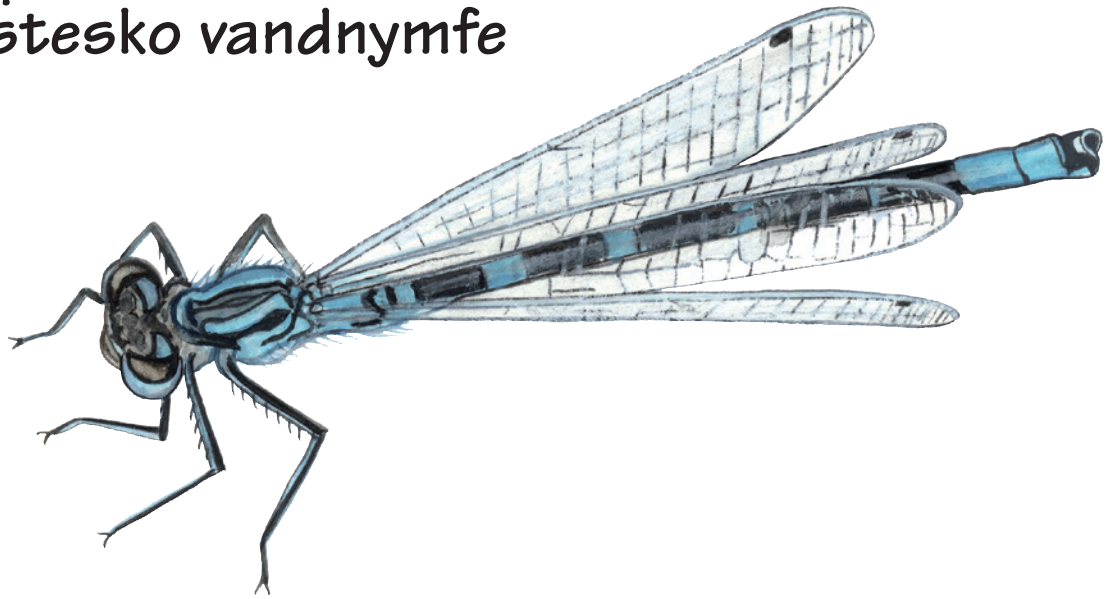

Se på Hestesko vandnymfe

Hvilke farver har
hestesko vandnymfe?
(Sæt X)

- | | |
|-------------------------------|---------------------------------|
| <input type="checkbox"/> Hvid | <input type="checkbox"/> Orange |
| <input type="checkbox"/> Sort | <input type="checkbox"/> Gul |
| <input type="checkbox"/> Grå | <input type="checkbox"/> Grøn |
| <input type="checkbox"/> Brun | <input type="checkbox"/> Blå |
| <input type="checkbox"/> Rød | <input type="checkbox"/> Violet |