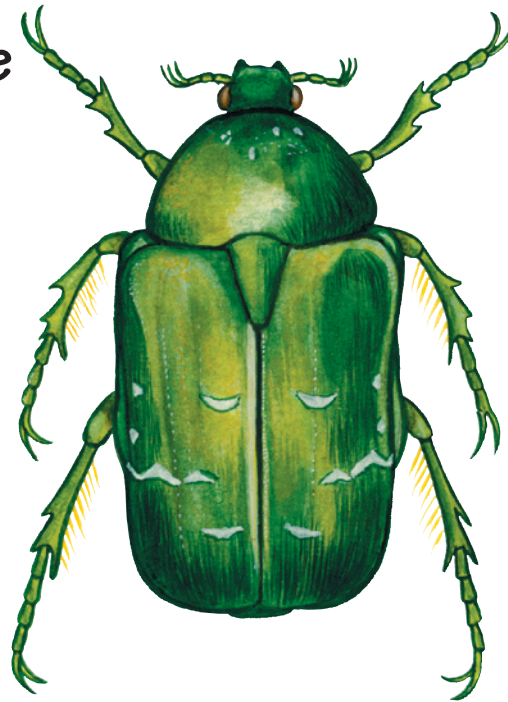

## Se på grøn guldbasse

Hvilke farver har  
en grøn guldbasse?  
(Sæt X)

Længde og  
kropsbygning?  
(Sæt X)

Hvid

Orange

0 - 5 mm

5 - 10 mm

Sort

Gul

10 - 20 mm

Over 20 mm

Grå

Grøn

4 vinger

2 vinger

Brun

Blå

Klare vinger

Farvede vinger

Rød

Violet

6 ben

2 øjne