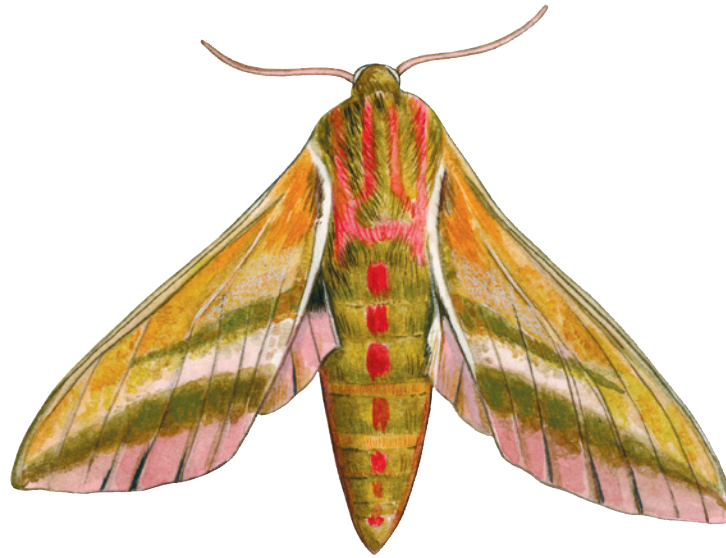

## Se på dueurtsværmer

Hvilke farver har  
en dueurtssværmer?  
(Sæt X)

Hvid

Orange

Sort

Gul

Grå

Grøn

Brun

Blå

Rød

Violet

Længde og  
kropsbygning?  
(Sæt X)

0 - 5 mm

5 - 10 mm

10 - 20 mm

Over 20 mm

4 vinger

2 vinger

Klare vinger

Farvede vinger

6 ben

2 øjne