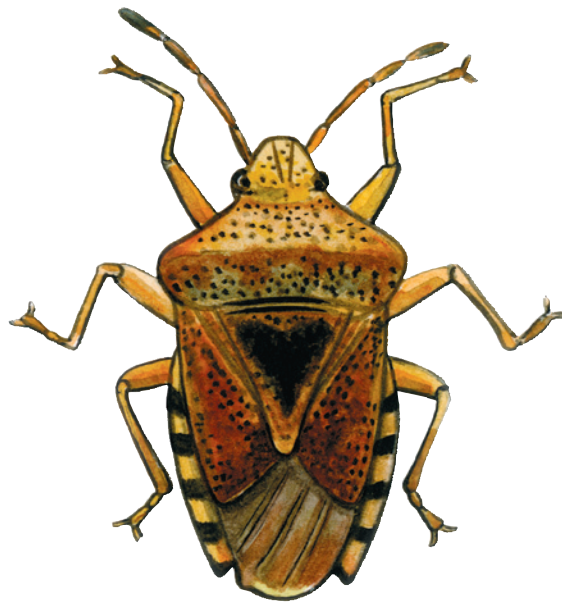

Se på birketæge

Hvilke farver har
en birketæge?
(Sæt X)

Hvid

Orange

Sort

Gul

Grå

Grøn

Brun

Blå

Rød

Violet

Længde og
kropsbygning?
(Sæt X)

0 - 5 mm

5 - 10 mm

10 - 20 mm

Over 20 mm

4 vinger

2 vinger

Klare vinger

Farvede vinger

6 ben

2 øjne