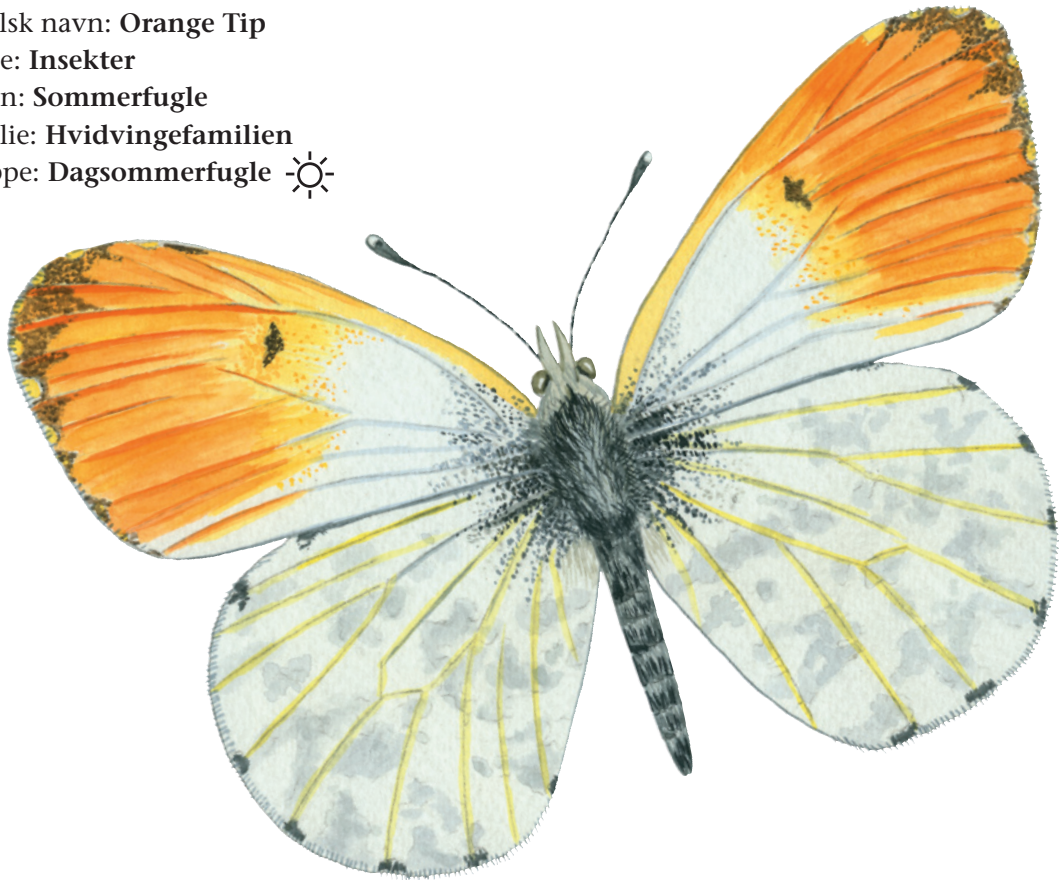

# Aurora

Latinsk navn: *Anthocharis cardamines*

Engelsk navn: Orange Tip

Klasse: Insekter

Orden: Sommerfugle

Familie: Hvidvingefamilien

Gruppe: Dagsommerfugle ☀

**A**urora er almindelig og udbredt i det meste af Danmark, dog ikke på den jyske vestkyst. Sommerfuglen lever i fugtige og blomsterrige områder med åbne skove, marker, skovbryn, overdrev, levende hegn og enge. Aurora kan også ses i haver.

## Kendetegn

Hannen er hvid med orange forvingespids, og hunnen er hvid med gråsorte forvingespids. Begge køn har to sorte pletter på forvingen. Underside af vingerne er hvide med mosgrønt, mosaikagtigt mønster. Larven er slank og blågrøn med små pletter.

### Fakta

Levesteder:  
Det åbne land  
Vingefang: 37-47 mm  
Flyvetid: April-juni  
Larvelængde: 29-35  
Larvetid: 2-3 uger  
Overvintrer som puppe

### Vidste du det?

Larven lever af frøskulper fra korsblomstrede planter som engkarse. Hunnen lægger æggene enkeltvis på foderplanterne, og æggene klækkes efter 5-6 dage.