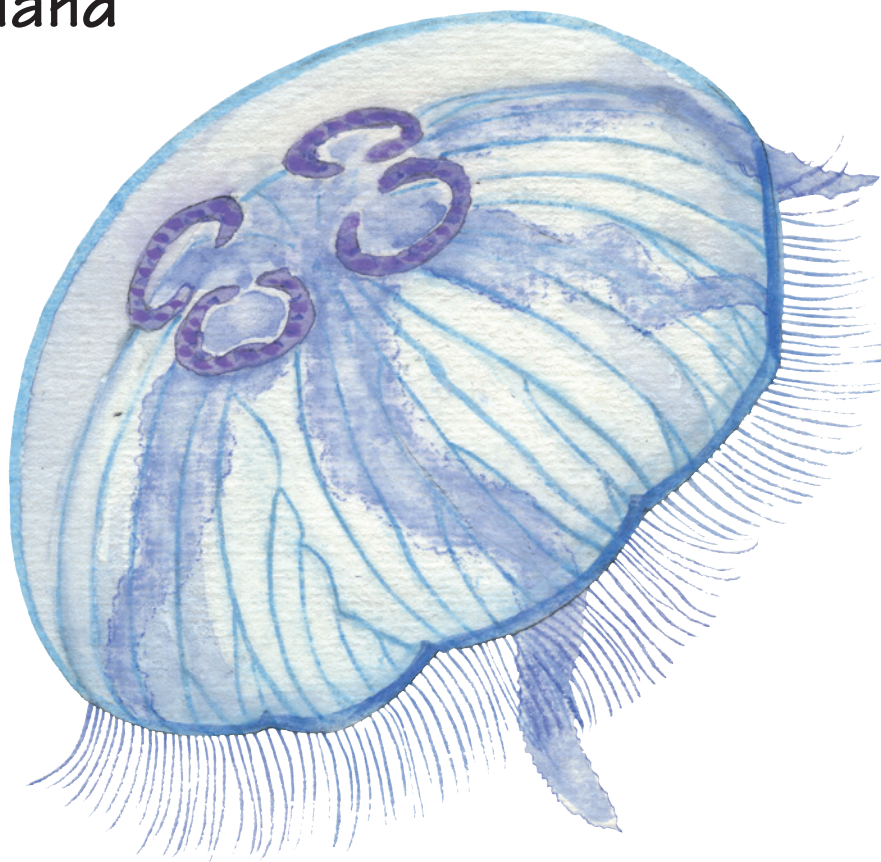

# Se på Vandmand

Hvilke farver har en vandmand?  
(Sæt X)

Hvid

Orange

Sort

Gul

Grå

Grøn

Brun

Blå

Rød

Violet

Kropslængde?  
(Sæt X)

Op til 5 cm

Op til 10 cm

Op til 20 cm