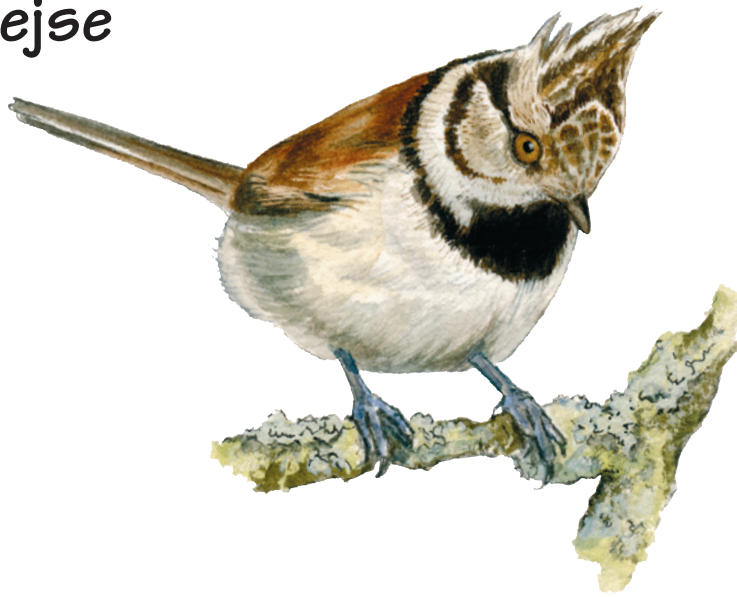

Se på topmejse

Hvilke farver har en topmejse?
(Sæt X)

Hvid

Orange

Sort

Gul

Grå

Grøn

Brun

Blå

Rød

Violet

Hvor stor er en topmejse?
(Sæt X)

0 - 10 cm

10 - 20 cm

20 - 30 cm

30 - 40 cm

40 - 50 cm

50 - 60 cm

Hun og han er forskellige

Hun og han er næsten ens