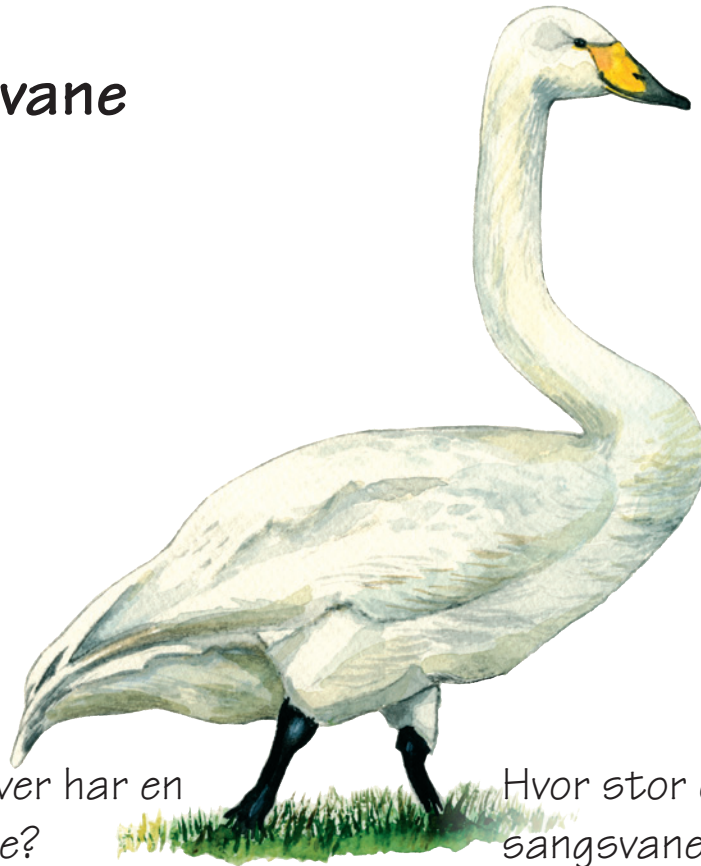

Se på Sangsvane

Hvilke farver har en
sangsvane?
(Sæt X)

Hvor stor er en
sangsvane?
(Sæt X)

Hvid

Orange

0 - 10 cm

10 - 20 cm

Sort