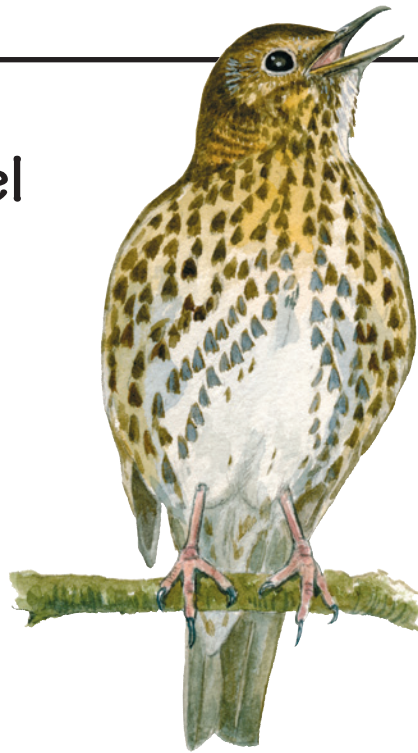

## Se på sangdrossel

Hvilke farver har en sangdrossel?  
(Sæt X)

Hvor stor er en sangdrossel?  
(Sæt X)

Hvid

Orange

0 - 10 cm

10 - 20 cm

Sort

Blå

Hun og han er forskellige

Rød

Violet

Hun og han er næsten ens