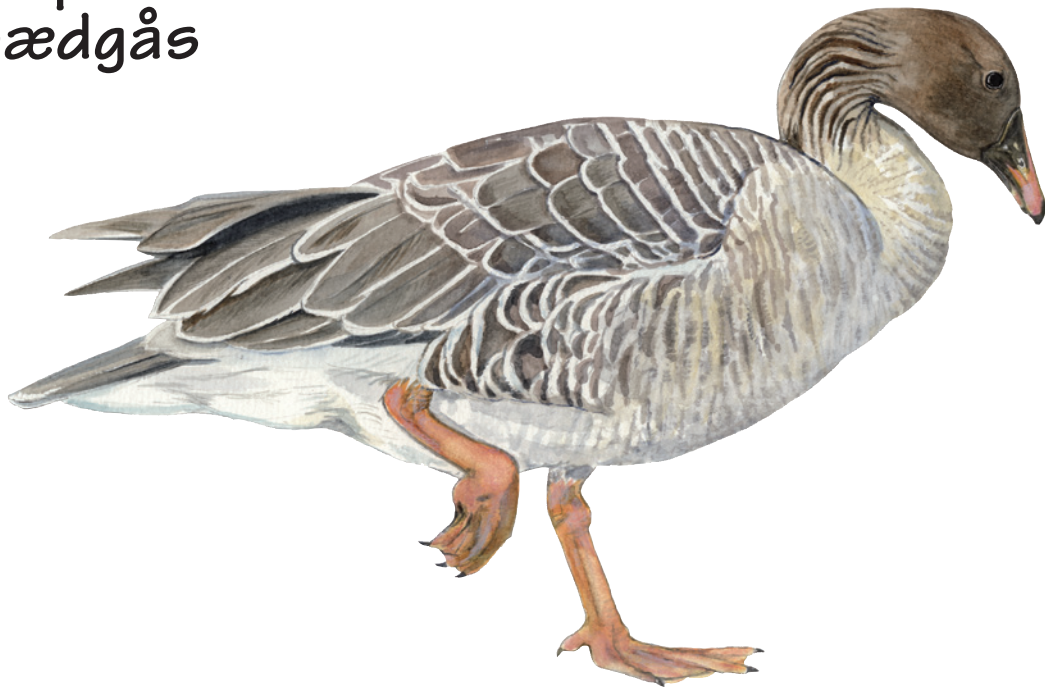

Se på Sædgås

Hvilke farver har en
sædgås?
(Sæt X)

Hvor stor er en
sædgås?
(Sæt X)

Hvid

Orange

0 - 10 cm

10 - 20 cm

Sort

Gul

20 - 30 cm

30 - 50 cm

Grå

Grøn

50 - 70 cm

70 - 100 cm

Brun

Blå

Hun og han er forskellige

Rød

Violet

Hun og han er næsten ens