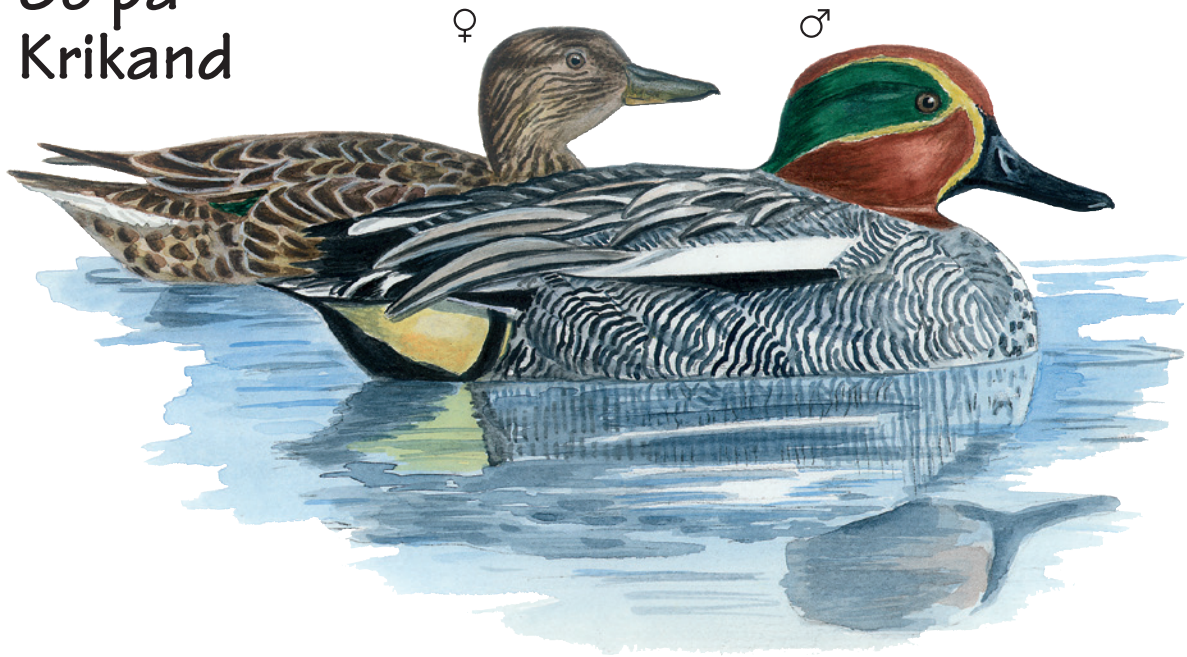

# Se på Krikand

Hvilke farver har en  
krikand?  
(Sæt X)

Hvor stor er en  
krikand?  
(Sæt X)

Hvid

Orange

0 - 10 cm

10 - 20 cm

Sort

Gul

20 - 30 cm

30 - 50 cm

Grå

Grøn

50 - 70 cm

70 - 100 cm

Brun