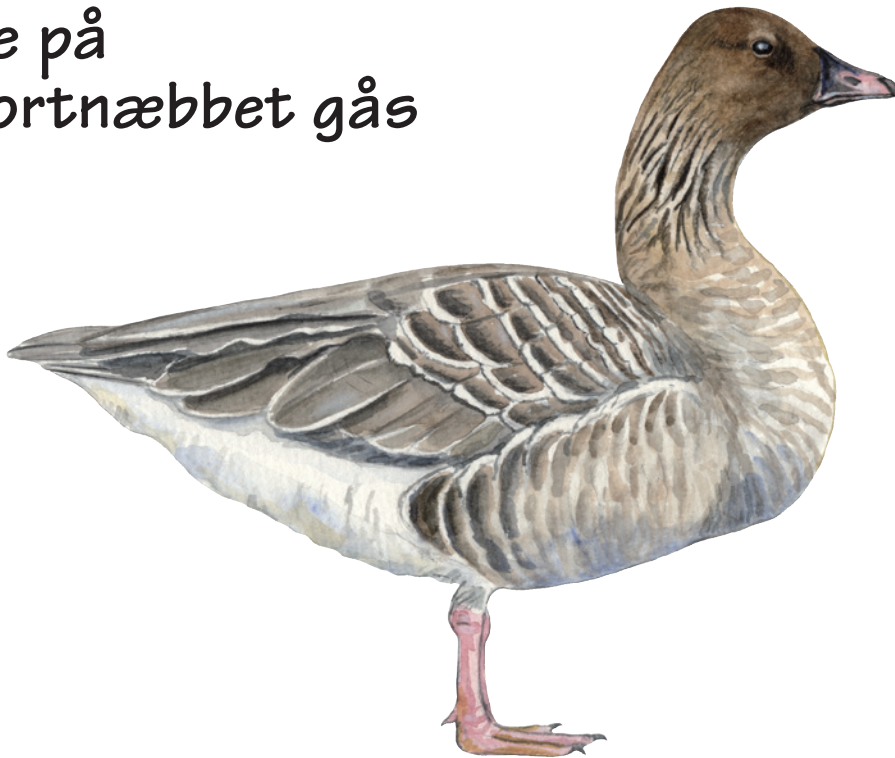

Se på Kortnæbbet gås

Hvilke farver har en kortnæbbet gås?
(Sæt X)

Hvor stor er en kortnæbbet gås?
(Sæt X)

Hvid

Orange

0 - 10 cm

10 - 20 cm

Sort

Gul

20 - 30 cm

30 - 50 cm

Grå

Grøn

50 - 70 cm

70 - 100 cm

Brun