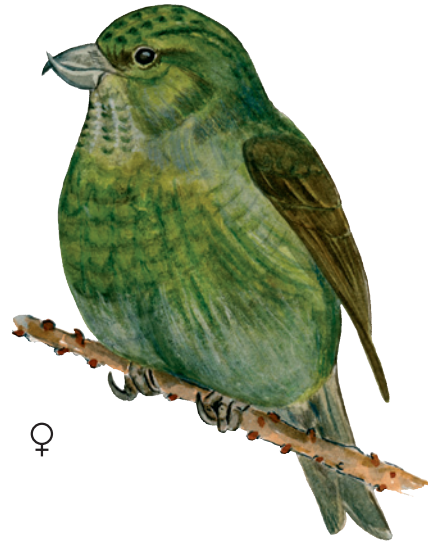

## Se på korsnæb

Hvilke farver har en korsnæb?  
(Sæt X)

Hvid

Orange

Sort

Gul

Grå

Grøn

Brun

Blå

Rød

Violet

Hvor stor er en korsnæb?  
(Sæt X)

0 - 10 cm

10 - 20 cm

20 - 30 cm

30 - 40 cm

40 - 50 cm

50 - 60 cm

Hun og han er forskellige

Hun og han er næsten ens