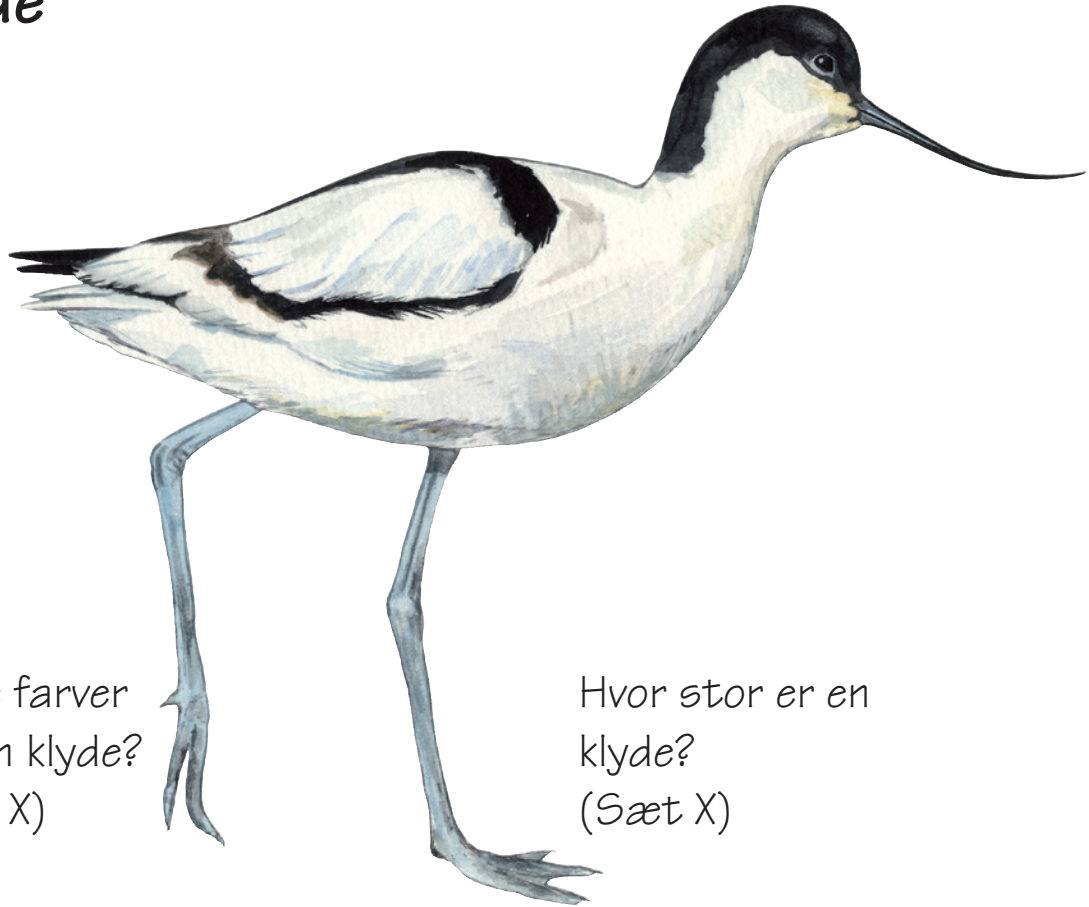

Se på Klyde

Hvilke farver
har en klyde?
(Sæt X)

Hvor stor er en
klyde?
(Sæt X)

Hvid

Orange

0 - 10 cm

10 - 20 cm

Sort

Gul

20 - 30 cm

30 - 50 cm

Grå

Grøn

50 - 70 cm

70 - 100 cm

Brun

Blå

Hun og han er forskellige

Rød

Violet

Hun og han er næsten ens