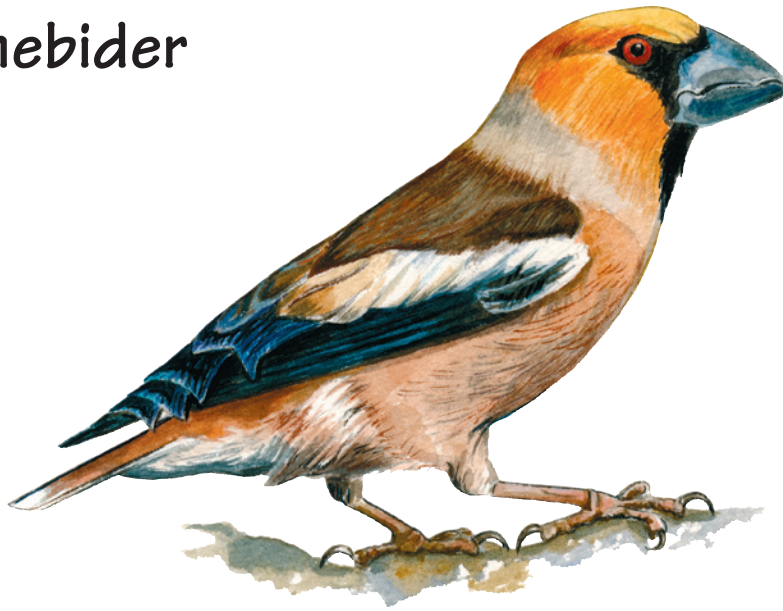

Se på kernebider

Hvilke farver har en kernebider?
(Sæt X)

Hvid

Orange

Sort

Gul

Grå

Grøn

Brun

Blå

Rød

Violet

Hvor stor er en kernebider?
(Sæt X)

0 - 10 cm

10 - 20 cm

20 - 30 cm