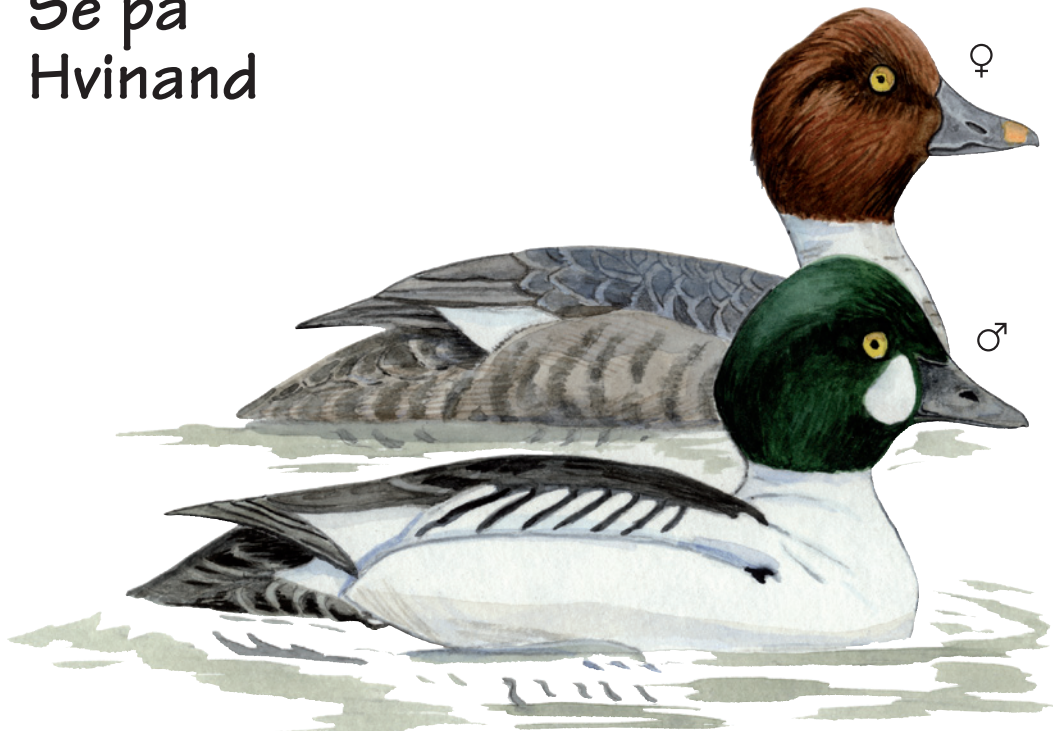

Se på Hvinand

Hvilke farver har en
hvinand?
(Sæt X)

Hvor stor er en
hvinand?
(Sæt X)

Hvid

Orange

0 - 10 cm

10 - 20 cm

Sort