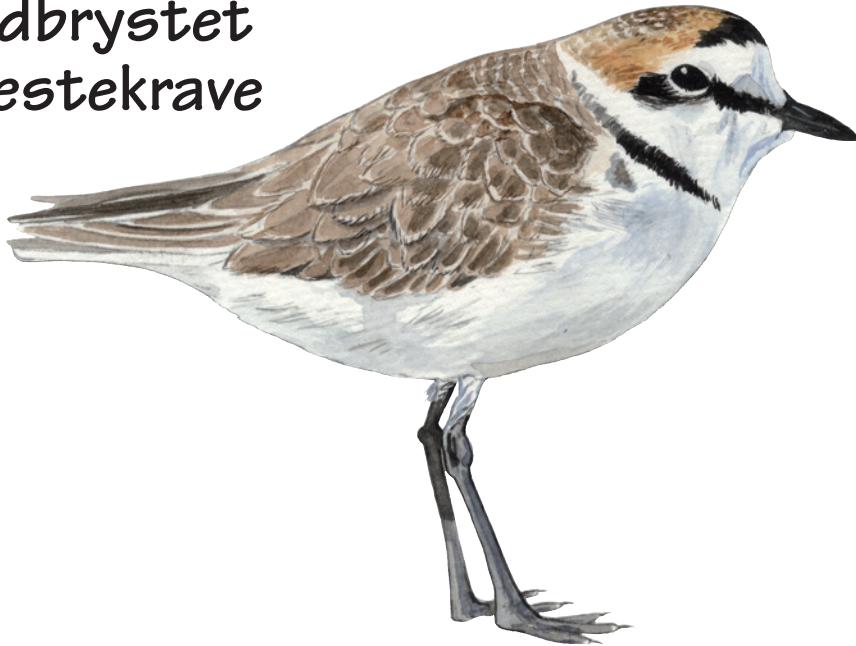

Se på Hvidbrystet præstekrave

Hvilke farver har en
hvidbrystet præstekrave?
(Sæt X)

Hvor stor er en
hvidbrystet præstekrave?
(Sæt X)

Hvid

Orange

0 - 10 cm

10 - 20 cm

Sort

Gul

20 - 30 cm

30 - 50 cm

Grå

Grøn

50 - 70 cm

70 - 100 cm

Brun

Blå

Hun og han er forskellige

Rød

Violet

Hun og han er næsten ens