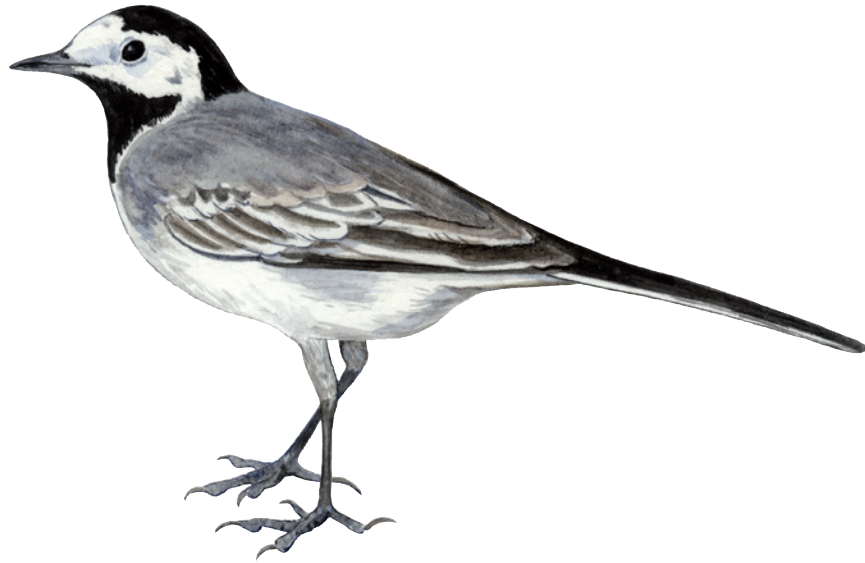

## Se på Hvid vipstjert

Hvilke farver har en  
hvid vipstjert?  
(Sæt X)

Hvor stor er en  
hvid vipstjert?  
(Sæt X)

Hvid

Orange

0 - 10 cm

10 - 20 cm

Sort

Gul

20 - 30 cm

30 - 50 cm

Grå

Grøn

50 - 70 cm

70 - 100 cm

Brun

Blå

Hun og han er forskellige

Rød

Violet

Hun og han er næsten ens