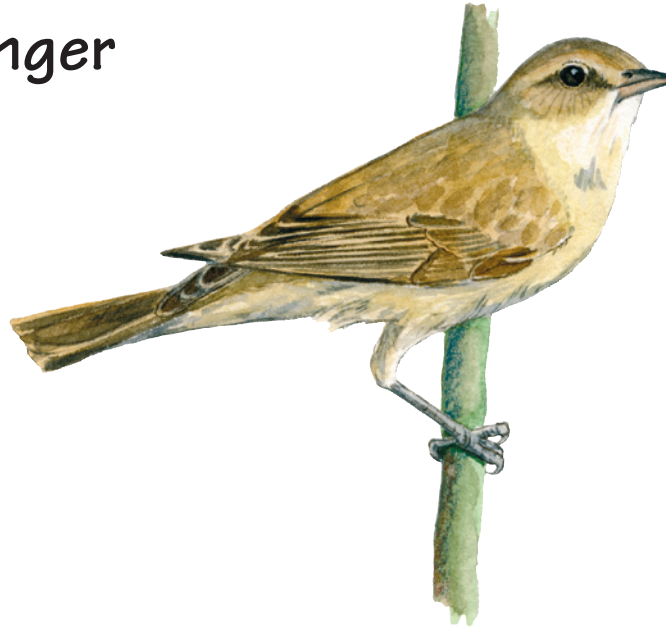

Se på havesanger

Hvilke farver har en havesanger?
(Sæt X)

Hvid

Orange

Sort

Gul

Grå

Grøn

Brun

Blå

Rød

Violet

Hvor stor er en havesanger?
(Sæt X)

0 - 10 cm

10 - 20 cm

20 - 30 cm