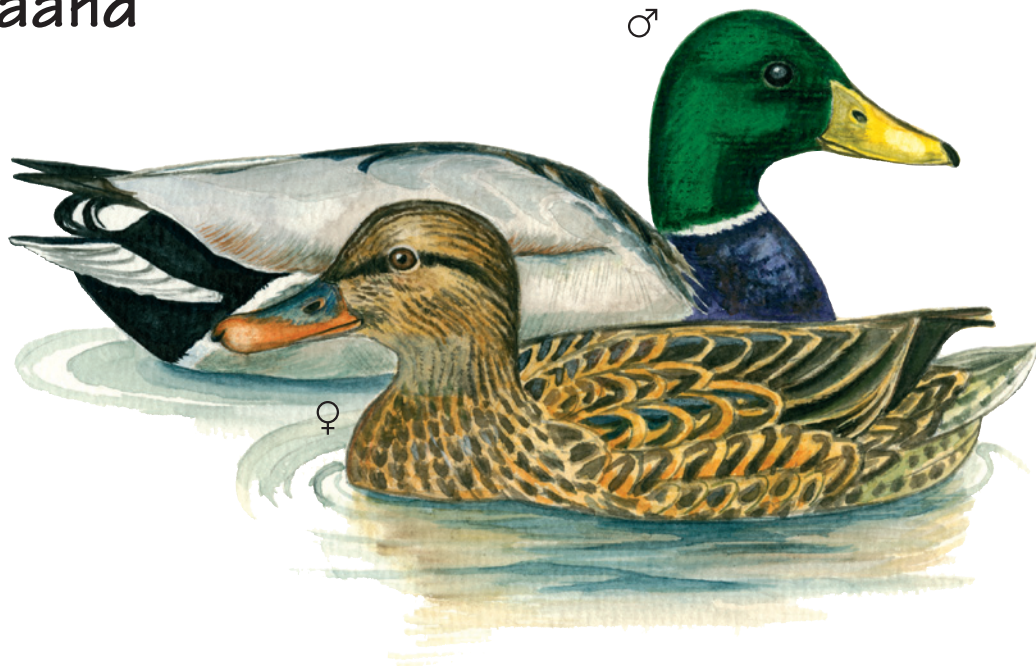

Se på Gråand

Hvilke farver har en
gråand?
(Sæt X)

Hvor stor er en
gråand?
(Sæt X)

Hvid

Orange

0 - 10 cm

10 - 20 cm

Sort

Gul

20 - 30 cm

30 - 40 cm

Grå

Grøn

40 - 50 cm

50 - 60 cm

Brun

Blå

Hun og han er forskellige

Rød

Violet

Hun og han er næsten ens