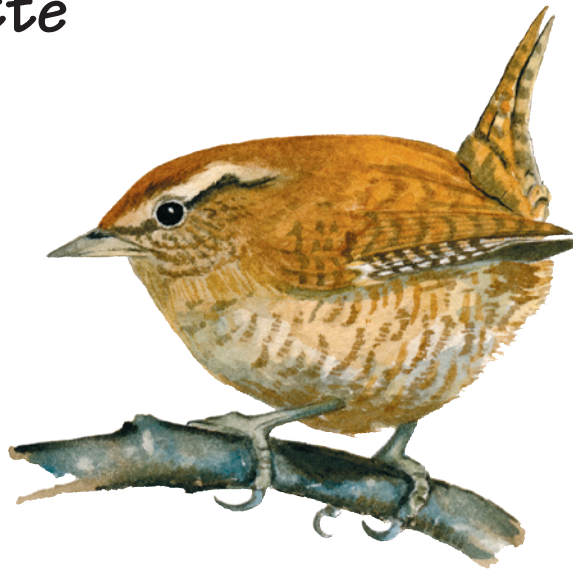

Se på gærdesmutte

Hvilke farver har en gærdesmutte?
(Sæt X)

Hvor stor er en gærdesmutte?
(Sæt X)

Hvid

Orange

0 - 10 cm

10 - 20 cm

Sort

Gul

20 - 30 cm

30 - 40 cm

Grå

Grøn

40 - 50 cm

50 - 60 cm

Brun

Blå

Hun og han er forskellige

Rød

Violet

Hun og han er næsten ens