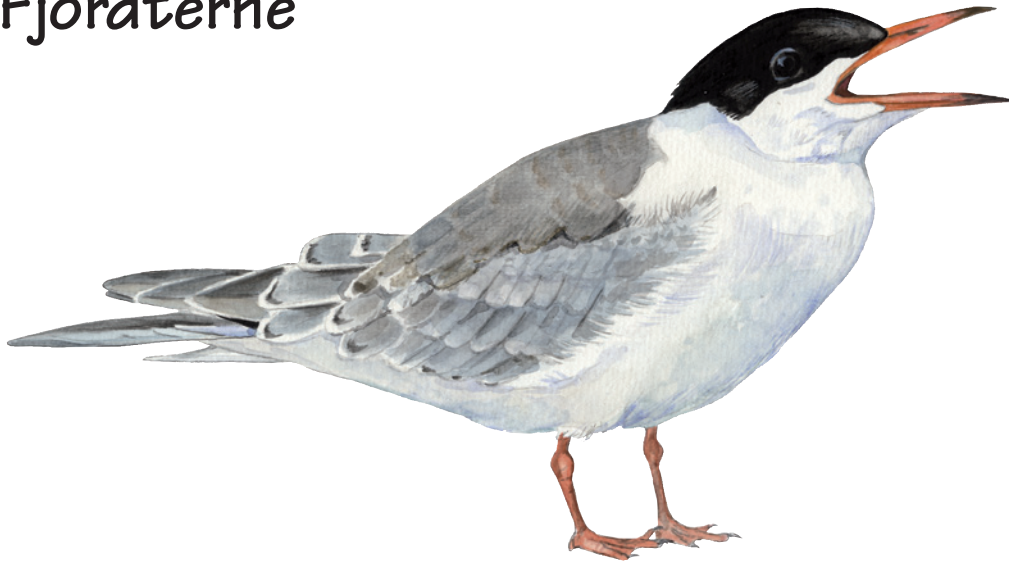

## Se på Fjordterne

Hvilke farver har en  
fjordterne?  
(Sæt X)

Hvor stor er en  
fjordterne?  
(Sæt X)

Hvid

Orange

0 - 10 cm

10 - 20 cm

Sort

Gul

20 - 30 cm

30 - 50 cm

Grå

Grøn

50 - 70 cm

70 - 100 cm

Brun

Blå

Hun og han er forskellige

Rød

Violet

Hun og han er næsten ens