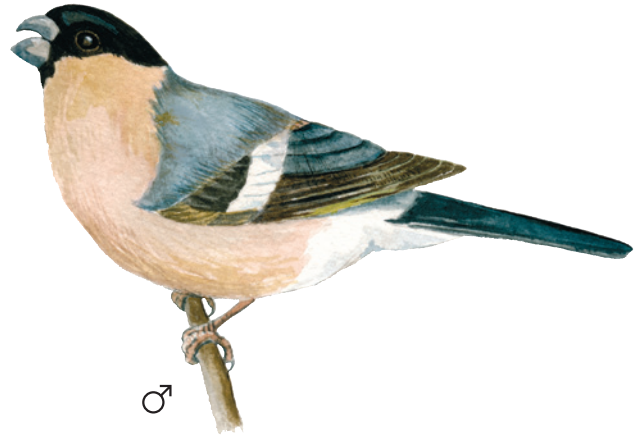

Se på dompap

♀

♂

Hvilke farver har en dompap?
(Sæt X)

Hvid

Orange

Sort

Gul

Grå

Grøn

Brun

Blå

Rød

Violet

Hvor stor er en dompap?
(Sæt X)

0 - 10 cm