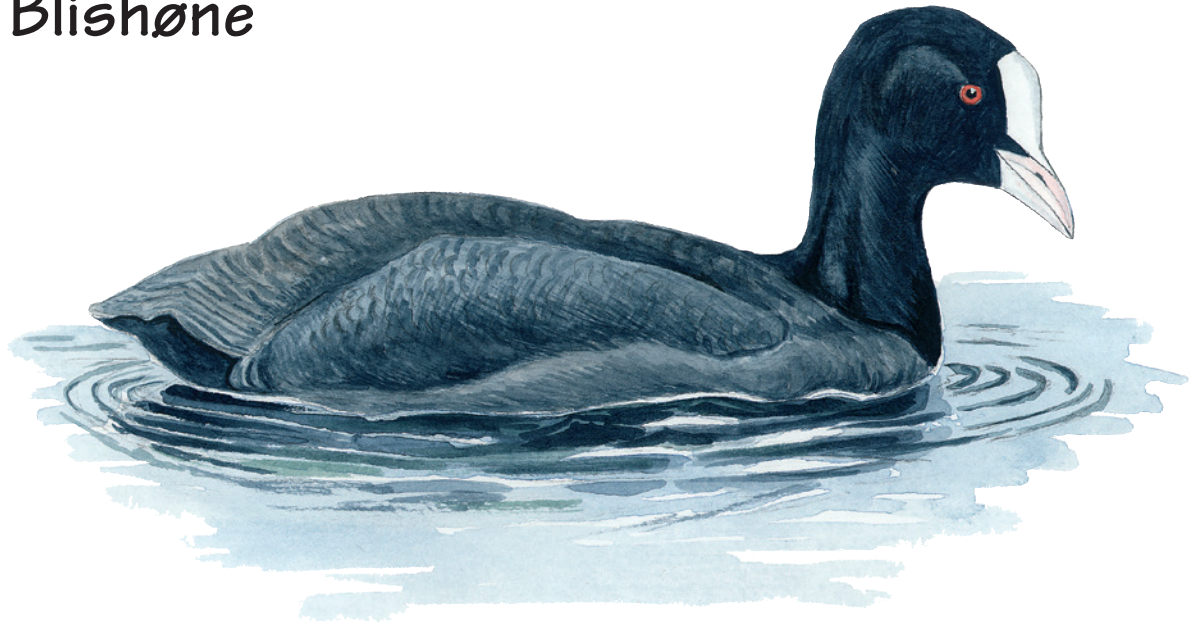

## Se på Blishøne

Hvilke farver har en  
blishøne?  
(Sæt X)

Hvid

Orange

Sort

Gul

Grå

Grøn

Brun

Blå

Rød

Violet

Hvor stor er en  
blishøne?  
(Sæt X)

0 - 10 cm

10 - 20 cm

20 - 30 cm