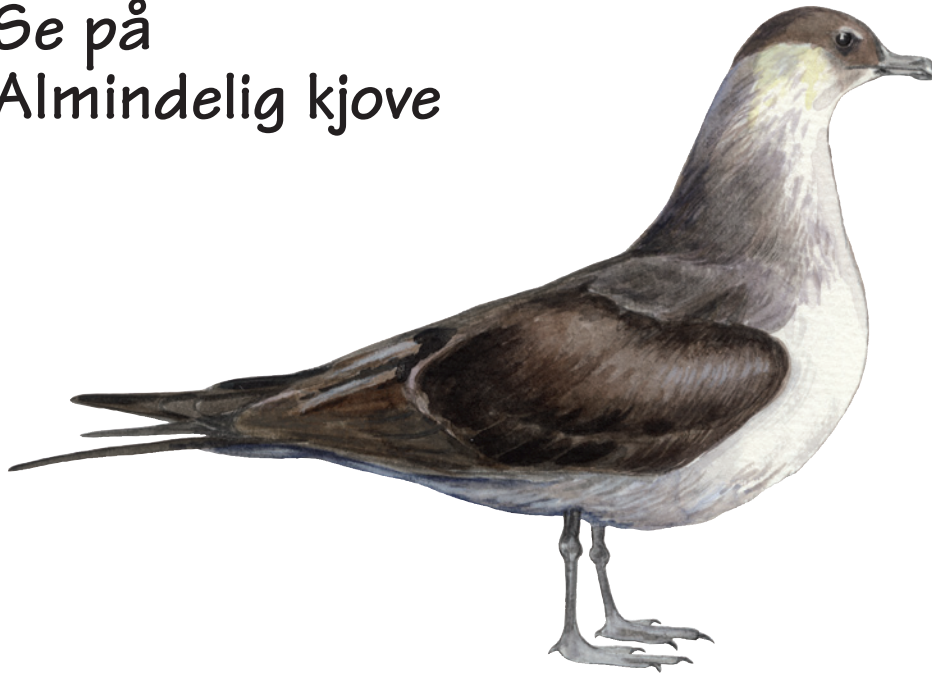

Se på Almindelig kjove

Hvilke farver har en
almindelig kjove?
(Sæt X)

Hvor stor er en
almindelig kjove?
(Sæt X)

Hvid

Orange

0 - 10 cm

10 - 20 cm

Sort