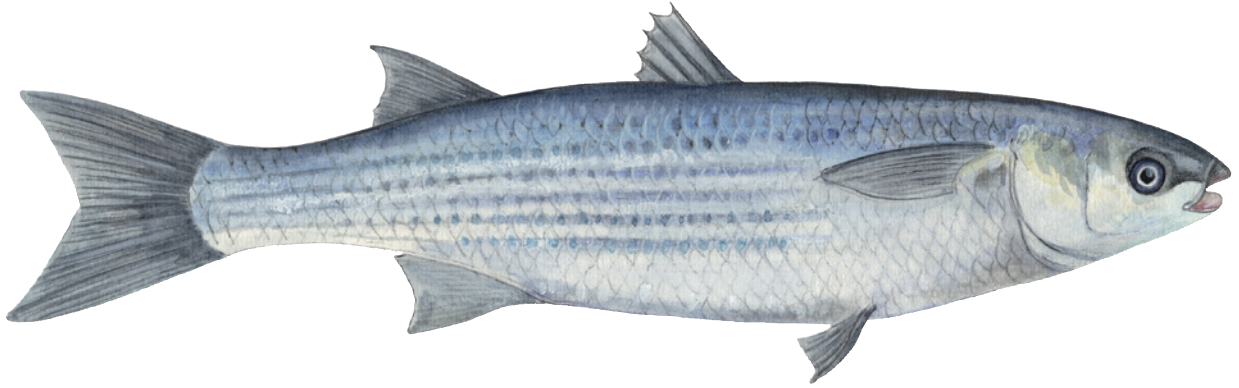

# Se på Tyklæbet multe

Hvilke farver har  
en tyklæbet mulde?  
(Sæt X)

- |                               |                                 |
|-------------------------------|---------------------------------|
| <input type="checkbox"/> Hvid | <input type="checkbox"/> Orange |
| <input type="checkbox"/> Sort | <input type="checkbox"/> Gul    |
| <input type="checkbox"/> Grå  | <input type="checkbox"/> Grøn   |
| <input type="checkbox"/> Brun | <input type="checkbox"/> Blå    |
| <input type="checkbox"/> Rød  | <input type="checkbox"/> Violet |