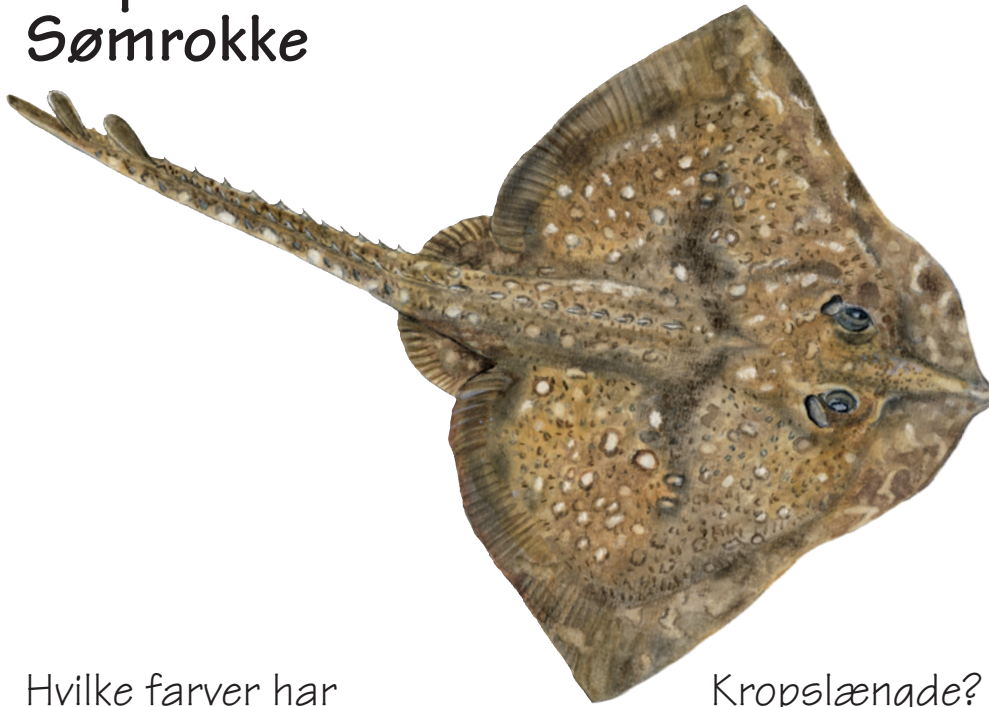

## Se på Sømrøkke

Hvilke farver har  
en sømrøkke?  
(Sæt X)

- |                               |                                 |
|-------------------------------|---------------------------------|
| <input type="checkbox"/> Hvid | <input type="checkbox"/> Orange |
| <input type="checkbox"/> Sort | <input type="checkbox"/> Gul    |
| <input type="checkbox"/> Grå  | <input type="checkbox"/> Grøn   |
| <input type="checkbox"/> Brun | <input type="checkbox"/> Blå    |
| <input type="checkbox"/> Rød  | <input type="checkbox"/> Violet |