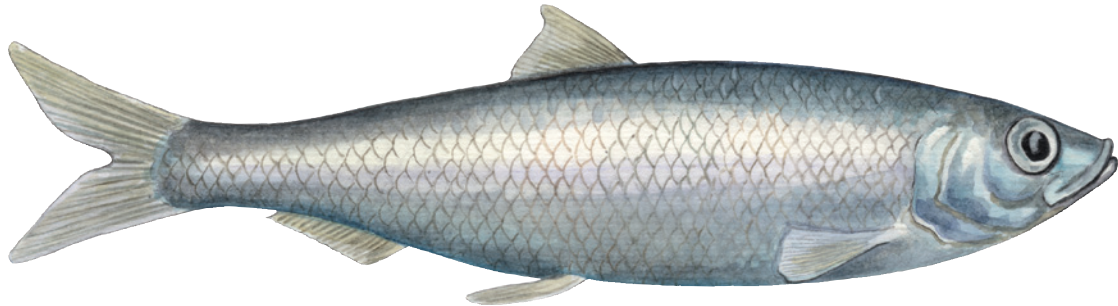

Se på Sild

Hvilke farver har
en sild?
(Sæt X)

- | | |
|-------------------------------|---------------------------------|
| <input type="checkbox"/> Hvid | <input type="checkbox"/> Orange |
| <input type="checkbox"/> Sort | <input type="checkbox"/> Gul |
| <input type="checkbox"/> Grå | <input type="checkbox"/> Grøn |
| <input type="checkbox"/> Brun | <input type="checkbox"/> Blå |
| <input type="checkbox"/> Rød | <input type="checkbox"/> Violet |