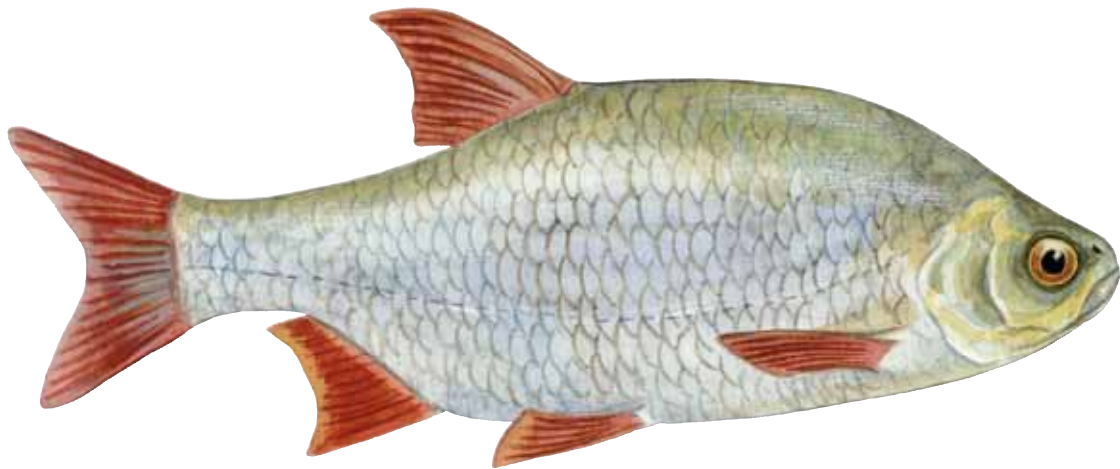

Se på Rudskalle

Hvilke farver har
en rudskalle?
(Sæt X)

- | | |
|-------------------------------|---------------------------------|
| <input type="checkbox"/> Hvid | <input type="checkbox"/> Orange |
| <input type="checkbox"/> Sort | <input type="checkbox"/> Gul |
| <input type="checkbox"/> Grå | <input type="checkbox"/> Grøn |
| <input type="checkbox"/> Brun | <input type="checkbox"/> Blå |
| <input type="checkbox"/> Rød | <input type="checkbox"/> Violet |