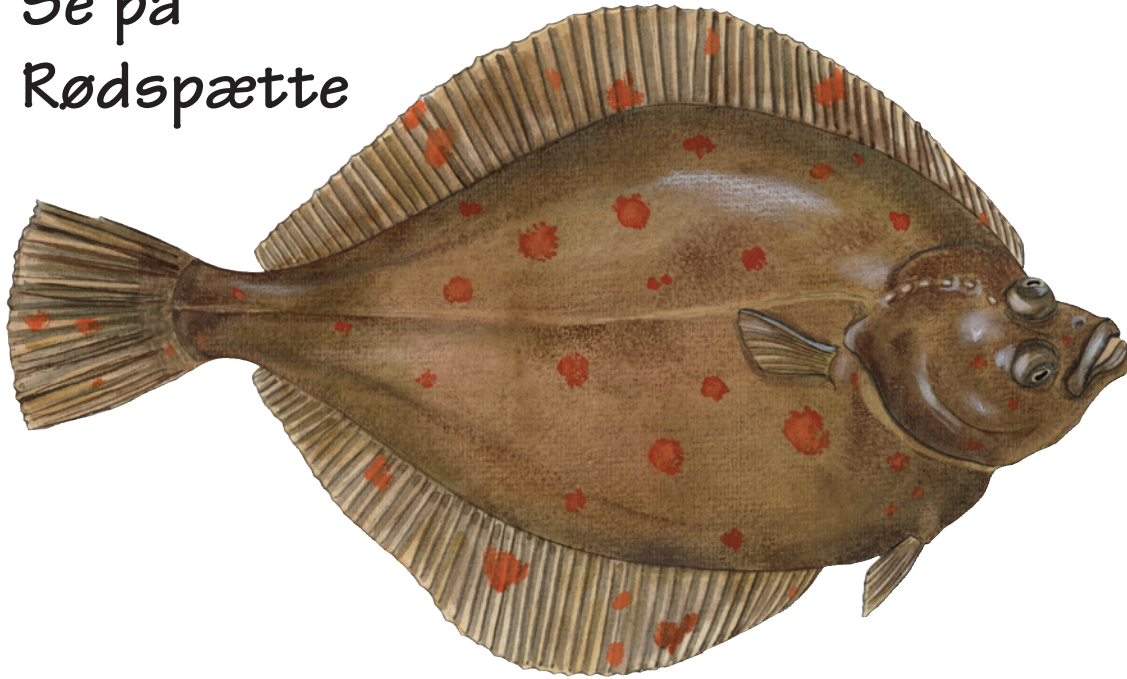

Se på Rødspætte

Hvilke farver har
en rødspætte?
(Sæt X)

- | | |
|-------------------------------|---------------------------------|
| <input type="checkbox"/> Hvid | <input type="checkbox"/> Orange |
| <input type="checkbox"/> Sort | <input type="checkbox"/> Gul |
| <input type="checkbox"/> Grå | <input type="checkbox"/> Grøn |
| <input type="checkbox"/> Brun | <input type="checkbox"/> Blå |
| <input type="checkbox"/> Rød | <input type="checkbox"/> Violet |