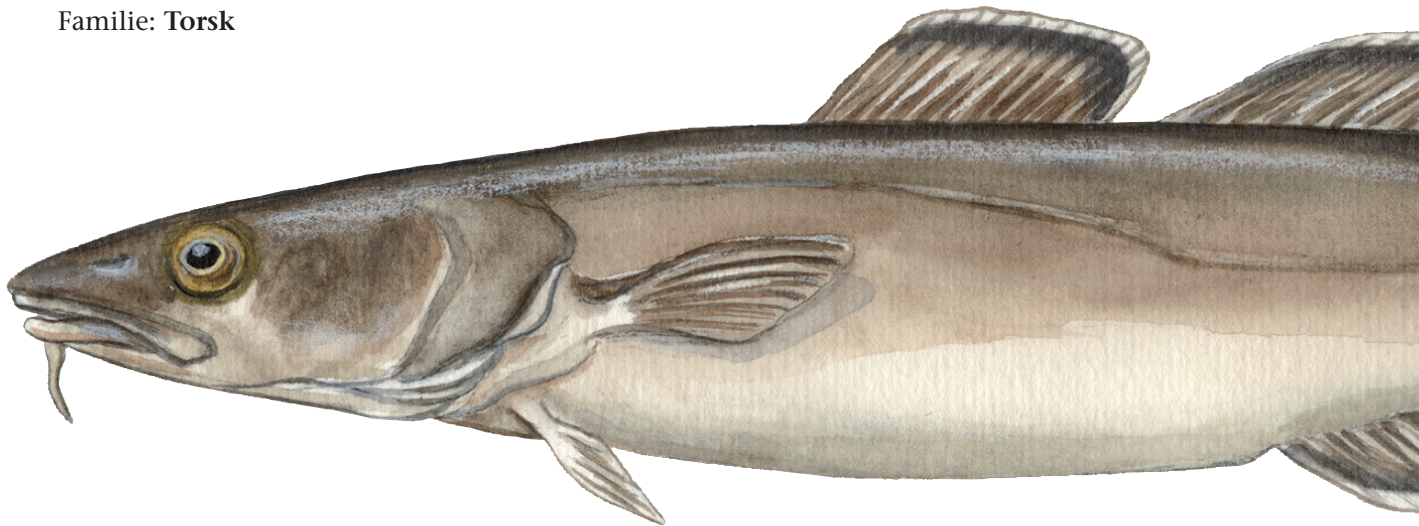

Lange

Latinsk navn: **Molva molva**

Engelsk navn: **Ling**

Klasse: **Fisk**

Orden: **Torskefisk**

Familie: **Torsk**

Langen er almindelig i de danske farvande indtil Bornholm. Fisken foretrækker dybt vand på åbent hav og hård bund med stenrev og klipper. Langen lever oftest på 100-400 meters dybde nær bunden. Langen gyder normalt ikke i Danmark.

Kendetegn

Langer er meget lange, smidige fisk, der kan sno sig mellem stenrev og klipper. Fiskens farve varierer, men er ofte brunlig eller grålig med mørkere ryg og lys bug. Langen har både en kort og en lang rygfinne samt en lang gatfinne. Finnekanterne er hvide. Derudover har fisken en lang skægtråd på hagen.

Føde

Langen lever af krebsdyr, fisk, bløddyr, søstjerner og blæksprutter.

Fakta

Levesteder: Kyst og hav
Længde: Op til 200 cm
Vægt: Op til 45 kg
Æg: 20-60 millioner
Gyder: April-juni
Kønsmoden efter 6-8 år
Max levealder: 25 år

Vidste du det?

Langen har et stort gab med overbid og sluger ofte sit bytte helt. Langens skægtråd og dens store øjne hjælper fisken med at finde føde på bunden af det dybe og mørke vand. Skægtråden er meget følsom og kan bl.a. opfange lugten fra de forskellige bunddyr.