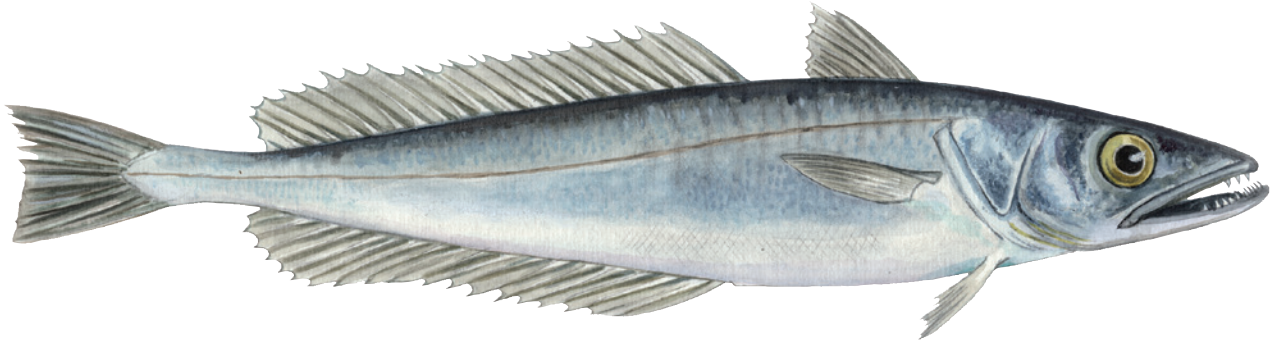

## Se på Kulmule

Hvilke farver har  
en kulmule?  
(Sæt X)

- |                               |                                 |
|-------------------------------|---------------------------------|
| <input type="checkbox"/> Hvid | <input type="checkbox"/> Orange |
| <input type="checkbox"/> Sort | <input type="checkbox"/> Gul    |
| <input type="checkbox"/> Grå  | <input type="checkbox"/> Grøn   |
| <input type="checkbox"/> Brun | <input type="checkbox"/> Blå    |
| <input type="checkbox"/> Rød  | <input type="checkbox"/> Violet |