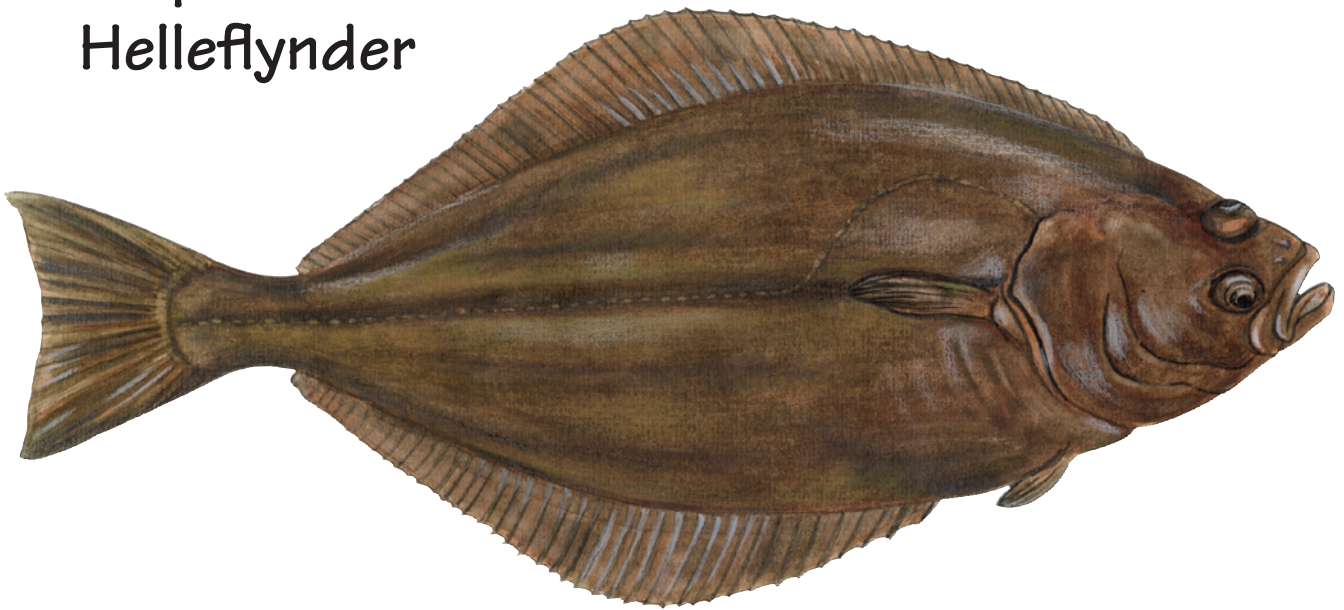

Se på Helleflynder

Hvilke farver har
en helleflynder?
(Sæt X)

- | | |
|-------------------------------|---------------------------------|
| <input type="checkbox"/> Hvid | <input type="checkbox"/> Orange |
| <input type="checkbox"/> Sort | <input type="checkbox"/> Gul |
| <input type="checkbox"/> Grå | <input type="checkbox"/> Grøn |
| <input type="checkbox"/> Brun | <input type="checkbox"/> Blå |
| <input type="checkbox"/> Rød | <input type="checkbox"/> Violet |