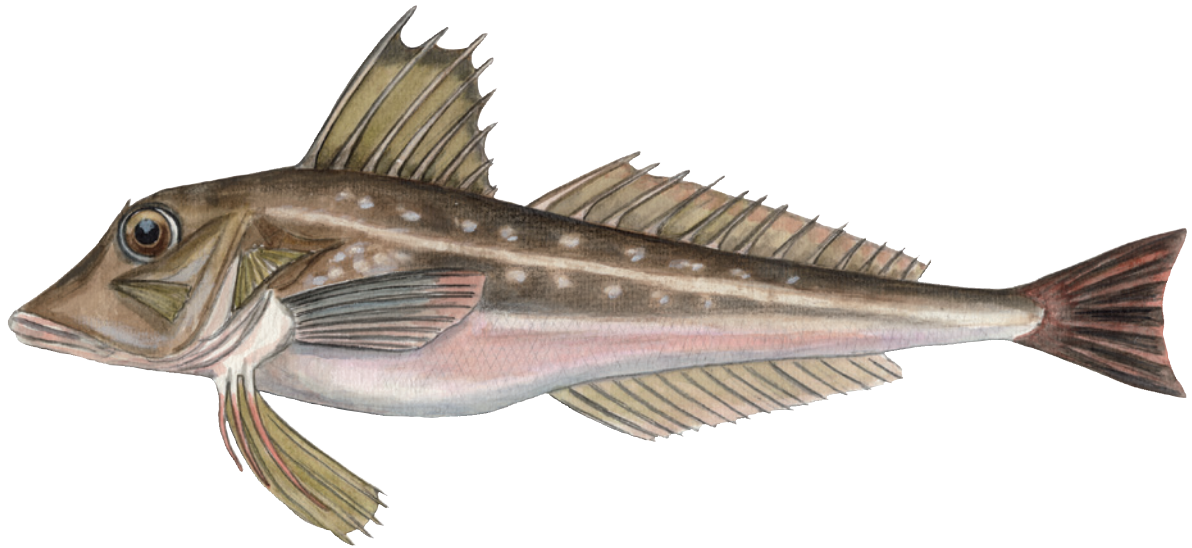

Se på Grå knurhane

Hvilke farver har
en grå knurhane?
(Sæt X)

- | | |
|-------------------------------|---------------------------------|
| <input type="checkbox"/> Hvid | <input type="checkbox"/> Orange |
| <input type="checkbox"/> Sort | <input type="checkbox"/> Gul |
| <input type="checkbox"/> Grå | <input type="checkbox"/> Grøn |
| <input type="checkbox"/> Brun | <input type="checkbox"/> Blå |
| <input type="checkbox"/> Rød | <input type="checkbox"/> Violet |