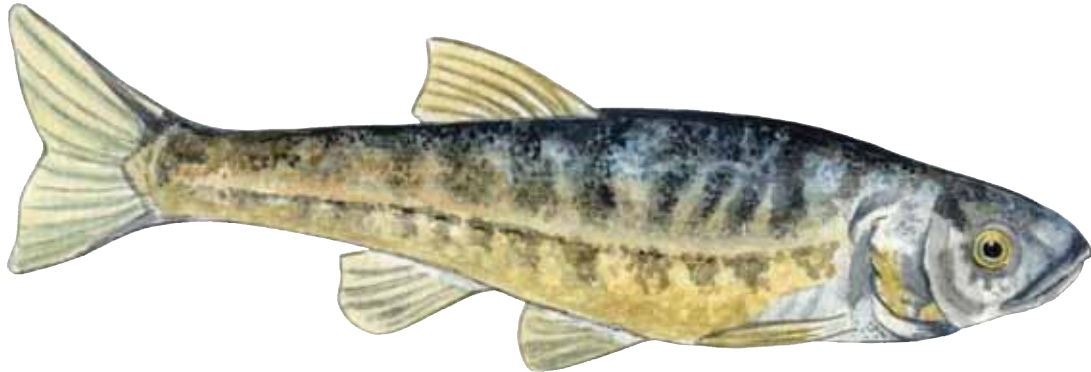

Se på Elritse

Hvilke farver har
en elritse?
(Sæt X)

- | | |
|-------------------------------|---------------------------------|
| <input type="checkbox"/> Hvid | <input type="checkbox"/> Orange |
| <input type="checkbox"/> Sort | <input type="checkbox"/> Gul |
| <input type="checkbox"/> Grå | <input type="checkbox"/> Grøn |
| <input type="checkbox"/> Brun | <input type="checkbox"/> Blå |
| <input type="checkbox"/> Rød | <input type="checkbox"/> Violet |